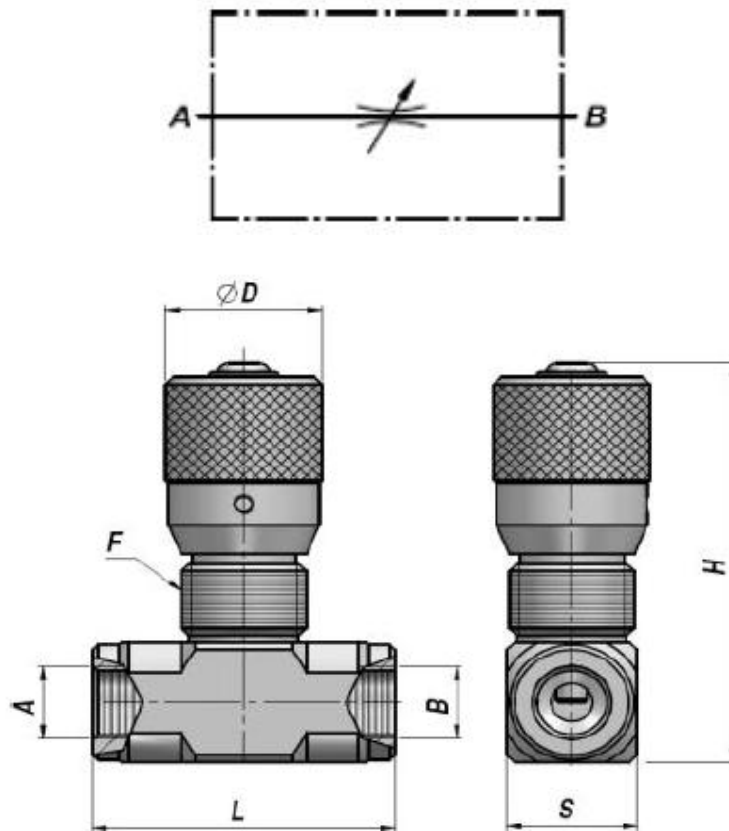

Hydra-Comp

Drøvle ventil med stilleskrue

Udført i stål AISI 316L

HC Varenummer	Str.	Max tryk	Max L/min	L mm	H mm	S mm	ØD mm	F mm
XVSG522200000	3/8"	400	30	62	80	25	30	M20x1
XVSG522300000	1/2"	400	50	70	84,5	30	30	M20x1