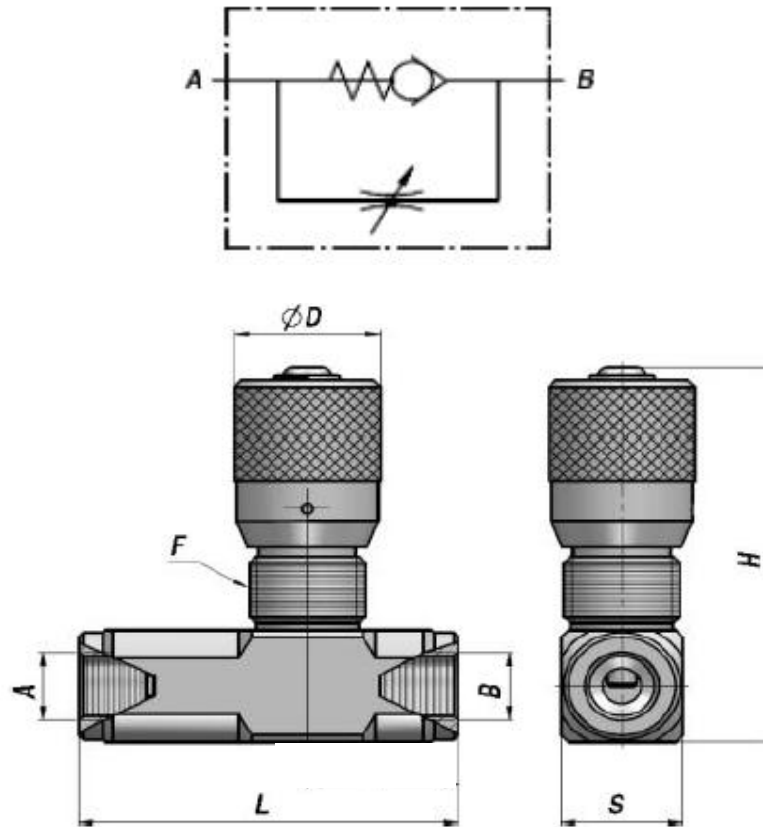

Hydra-Comp

Drøvlekontra ventil med stilleskrue

Udført i stål AISI 316L

HC Varenummer	Str.	Max tryk	Max L/min	L mm	H mm	S mm	ØD mm	F mm
XVSG521200000	3/8"	400	30	83	80	25	30	M20x1
XVSG521300000	1/2"	400	50	94	84,5	30	30	M20x1