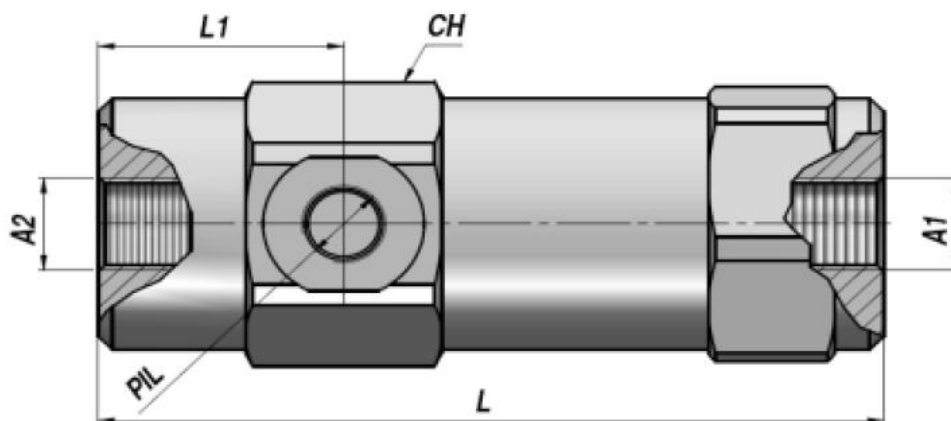

Hydra-Comp

Enkelt virkende pilotstyret kontraventil

Udført i stål AISI 316L

HC Varenummer	Str.	Max tryk	Max L/min	Pilot	Pil str.	L mm	L1 mm	CH mm
XVSG341109500	¼"	350	25	1:5,3	¼"	96	32	36
XVSG341206000	⅜"	350	40	1:4,4	¼"	106	31	41
XVSG341304300	½"	350	60	1:4,2	¼"	122	38	41
XVSG341404000	¾"	300	90	1:4,1	¼"	132,5	38	55