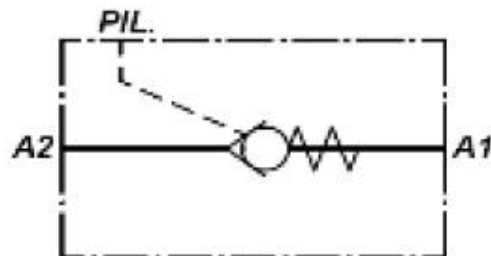

Hydra-Comp

Enkelt virkende pilotstyret kontraventil

Udført i stål AISI 316L

HC Varenummer	Str.	Max tryk	Max L/min	Pilot	Pil str.	L mm	L1 mm	CH mm
XVSG341109500	¼"	350	25	1:5,3	¼"	96	32	36
XVSG341206000	⅜"	350	40	1:4,4	¼"	106	31	41
XVSG341304300	½"	350	60	1:4,2	¼"	122	38	41
XVSG341404000	¾"	300	90	1:4,1	¼"	132,5	38	55