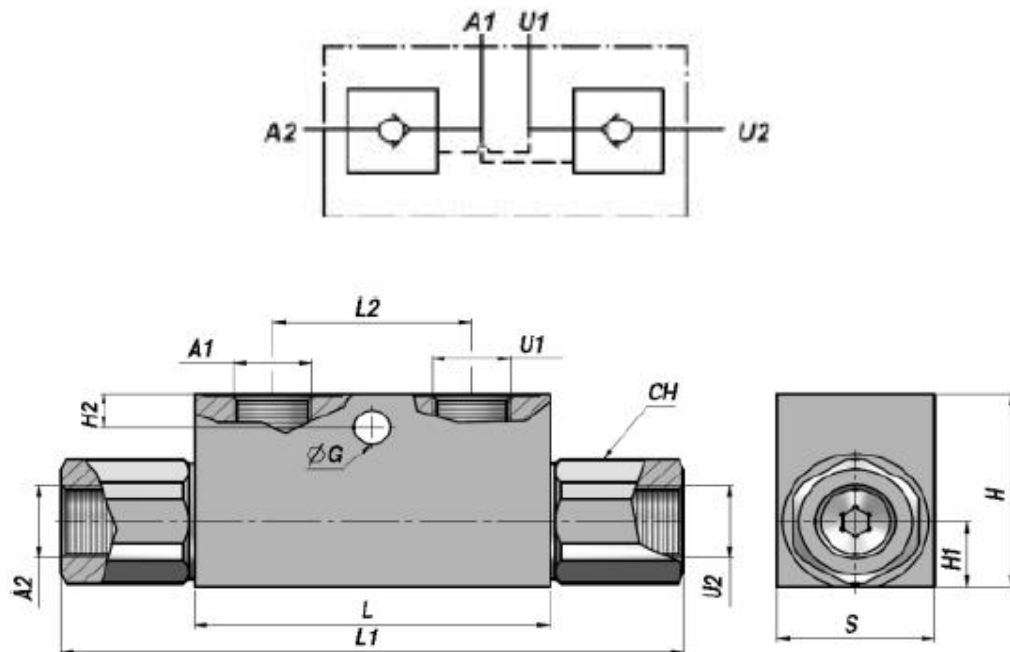

Hydra-Comp

Dobbelt virkende pilotstyret kontraventil

Udført i stål AISI 316L

HC Varenummer	Str.	Max tryk	Max L/min	Pilot	L mm	L1 mm	L2 mm	H mm	H1 mm	H2 mm	S mm	ØG mm	CH mm
XVSG312F15454	3/8"	320	35	1:4 – 1:9	67	111	35	40	13	7	30	7	27
XVSG312F25404	1/2"	320	45	1:4	80	144	34	50	16,5	15	35	6,5	27

For øvrige mål og oplysninger venligst kontakt vores salgsteknikere.