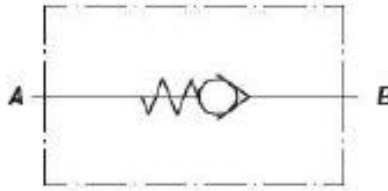

Hydra-Comp

Kontraventil, rørmonteret

Udført i stål AISI 316L

HC Varenummer	Str. A-B	Max tryk	Max L/min	L mm	CH mm
XVSG303C20001	3/8"	350	30	65	24
XVSG302C30001	1/2"	350	60	75	27

For øvrige mål og oplysninger venligst kontakt vores salgsteknikere.