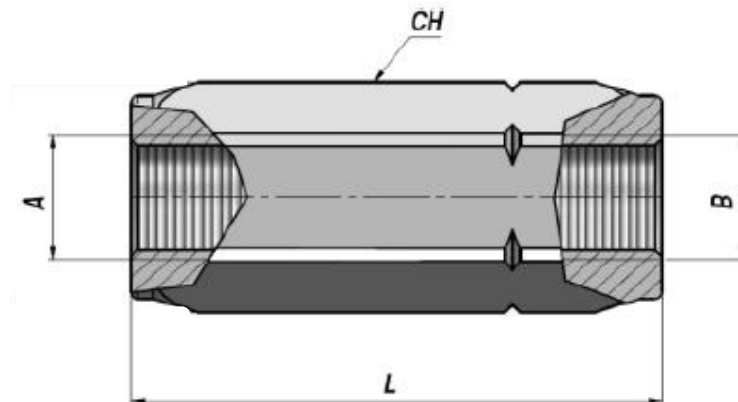

Hydra-Comp

Kontraventil, rørmonteret

Udført i stål AISI 316L

HC Varenummer	Str. A-B	Max tryk	Max L/min	L mm	CH mm
XVSG303C20001	3/8"	350	30	65	24
XVSG302C30001	1/2"	350	60	75	27

For øvrige mål og oplysninger venligst kontakt vores salgsteknikere.