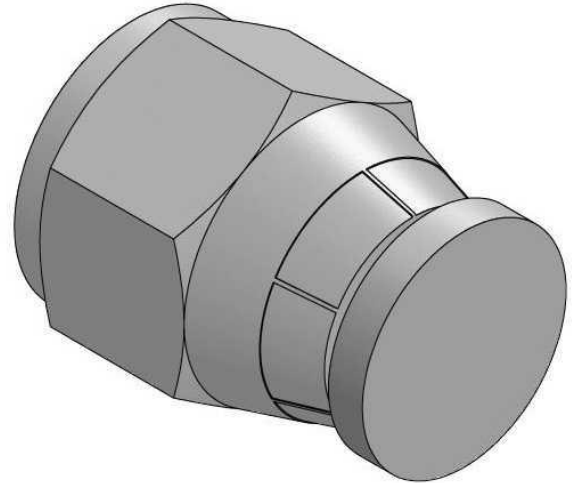

Flare fittings JIC 37°  
JIC 37° Nuts, sleeves and plugs

## Plug female JIC 37°

Stainless Steel AISI 316-L

Part n°	ØD1	ØD2	R1	L	HEX 1
<b>XR4200400</b>	6	1/4	7/16"-20h UNF	11	14
<b>XR4200500</b>	8	5/16	1/2"-20h UNF	11,5	17
<b>XR4200600</b>	10	3/8	9/16"-18h UNF	13	19
<b>XR4200800</b>	12	1/2	3/4"-16h UNF	15	24
<b>XR4201000</b>	14-15-16	5/8	7/8"-14h UNF	15,5	27
<b>XR4201200</b>	18-20	3/4	1"1/16-12h UN	18	32
<b>XR4201600</b>	25	1	1"5/16-12h UN	18	41
<b>XR4202000</b>	30-32	1 1/4	1"5/8-12h UN	21	50
<b>XR4202400</b>	38	1 1/2	1"7/8-12h UN	24	55