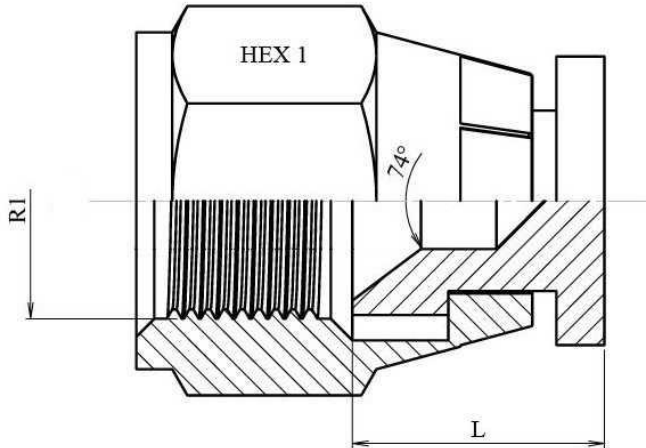

Flare fittings JIC 37°  
JIC 37° Nuts, sleeves and plugs

## Plug female JIC 37°

Stainless Steel AISI 316-L

Part n°	ØD1	ØD2	R1	L	HEX 1
<b>XR4200400</b>	6	1/4	7/16"-20h UNF	11	14
<b>XR4200500</b>	8	5/16	1/2"-20h UNF	11,5	17
<b>XR4200600</b>	10	3/8	9/16"-18h UNF	13	19
<b>XR4200800</b>	12	1/2	3/4"-16h UNF	15	24
<b>XR4201000</b>	14-15-16	5/8	7/8"-14h UNF	15,5	27
<b>XR4201200</b>	18-20	3/4	1"1/16-12h UN	18	32
<b>XR4201600</b>	25	1	1"5/16-12h UN	18	41
<b>XR4202000</b>	30-32	1 1/4	1"5/8-12h UN	21	50
<b>XR4202400</b>	38	1 1/2	1"7/8-12h UN	24	55