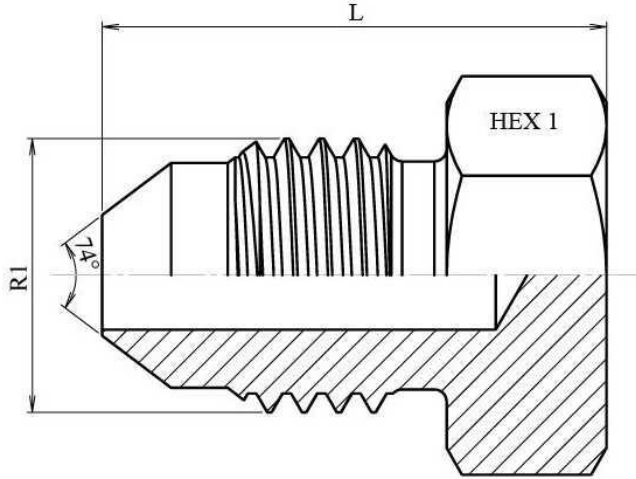

Flare fittings JIC 37°
JIC 37° Nuts, sleeves and plugs

Plug male JIC 37°
Stainless Steel AISI 316-L

Part n°	ØD1	ØD2	R1	L	HEX 1
XR4040400	6	1/4	7/16" 20h UNF	20,5	14
XR4040500	8	5/16	1/2" 20h UNF	21	14
XR4040600	10	3/8	9/16" 18h UNF	21,1	17
XR4040800	12	1/2	3/4" 16h UNF	24	19
XR4041000	14-15-16	5/8	7/8" 14h UNF	28	24
XR4041200	18-20	3/4	1"1/16 12h UN	32,5	27
XR4041600	25	1	1"5/16 12h UN	34	36
XR4042000	30-32	1 1/4	1"5/8 12h UN	37	46
XR4042400	38	1 1/2	1"7/8 12h UN	42	50