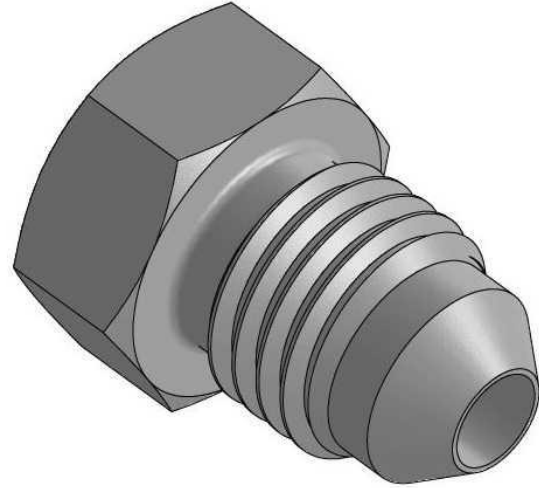

Flare fittings JIC 37°
JIC 37° Nuts, sleeves and plugs

Plug male JIC 37°
Stainless Steel AISI 316-L

Part n°	ØD1	ØD2	R1	L	HEX 1
XR4040400	6	1/4	7/16" 20h UNF	20,5	14
XR4040500	8	5/16	1/2" 20h UNF	21	14
XR4040600	10	3/8	9/16" 18h UNF	21,1	17
XR4040800	12	1/2	3/4" 16h UNF	24	19
XR4041000	14-15-16	5/8	7/8" 14h UNF	28	24
XR4041200	18-20	3/4	1"1/16 12h UN	32,5	27
XR4041600	25	1	1"5/16 12h UN	34	36
XR4042000	30-32	1 1/4	1"5/8 12h UN	37	46
XR4042400	38	1 1/2	1"7/8 12h UN	42	50