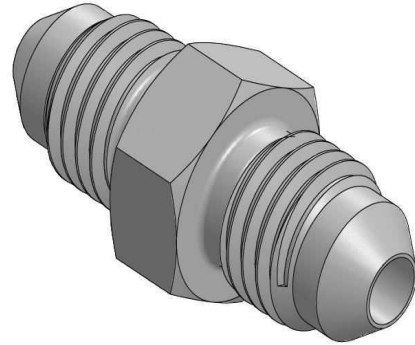

Flare fittings JIC 37°

JIC 37° Straight unions

Straight union JIC 37°

Stainless Steel AISI 316-L

Part n°	ØD1	ØD2	R1	HEX 1	ØC	L
XRV0050404	6	1/4	7/16" 20h UNF	14	4,4	34,5
XRV0050505	8	5/16	1/2" 20h UNF	14	6	35
XRV0050606	10	3/8	9/16" 18h UNF	17	7,5	36
XRV0050808	12	1/2	3/4" 16h UNF	22	9,5	41
XRV0051010	14-15-16	5/8	7/8" 14h UNF	24	12	47,6
XRV0051212	18-20	3/4	1"1/16 12h UN	27	15,5	55
XRV0051616	25	1	1"5/16 12h UN	36	21,5	57
XRV0052020*	30-32	1 1/4	1"5/8 12h UN	46	27,5	61
XRV0052424*	38	1 1/2	1"7/8 12h UN	50	33	70
XRV0053232*	50	2	2" 1/2 12h UN	65	45	85,8