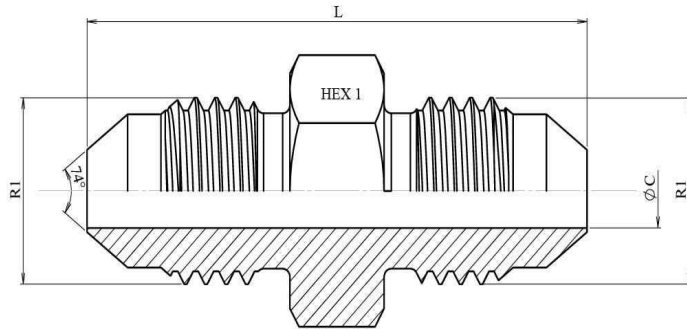

Flare fittings JIC 37°

JIC 37° Straight unions

Straight union JIC 37°

Stainless Steel AISI 316-L

Part n°	ØD1	ØD2	R1	HEX 1	ØC	L
XRV0050404	6	1/4	7/16" 20h UNF	14	4,4	34,5
XRV0050505	8	5/16	1/2" 20h UNF	14	6	35
XRV0050606	10	3/8	9/16" 18h UNF	17	7,5	36
XRV0050808	12	1/2	3/4" 16h UNF	22	9,5	41
XRV0051010	14-15-16	5/8	7/8" 14h UNF	24	12	47,6
XRV0051212	18-20	3/4	1"1/16 12h UN	27	15,5	55
XRV0051616	25	1	1"5/16 12h UN	36	21,5	57
XRV0052020*	30-32	1 1/4	1"5/8 12h UN	46	27,5	61
XRV0052424*	38	1 1/2	1"7/8 12h UN	50	33	70
XRV0053232*	50	2	2" 1/2 12h UN	65	45	85,8