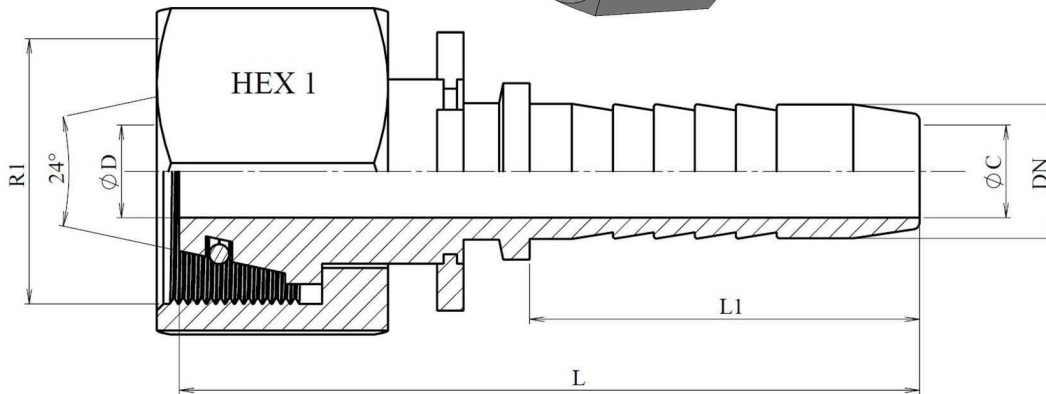

## Metric female swivel with o'ring 24° cone

Stainless Steel AISI 316-L

Part n°	DN	ØD1	Serie	R1	L	L1	HEX 1	ØC	ØD
XR00850312	3/16 "	6	L	M12x1.5	47.5	24	14	3	3
XR00850412	1/4"	6	L	M12x1.5	42	28	14	3	3
XR00850414	1/4"	8	L	M14x1.5	51	28	17	4	4
XR00850416	1/4"	10	L	M16x1.5	51.5	28	19	4	4
XR00850516	5/16"	10	L	M16x1.5	51.8	28	19	5.5	4
XR00850616	3/8"	10	L	M16x1.5	53.5	29.5	19	7	5.5
XR00850418	1/4"	12	L	M18x1.5	52.5	28	22	4	7
XR00850518	5/16"	12	L	M18x1.5	52.5	28	22	5.5	7
XR00850618	3/8"	12	L	M18x1.5	54.5	29.5	22	7	7
XR00850818	1/2"	12	L	M 18x1.5					
XR00850622	3/8"	15	L	M22x1.5	57.5	29.5	27	7	9.5
XR00850822	1/2"	15	L	M22x1.5	58.5	30.5	27	9.5	9.5
XR00850626	3/8"	18	L	M26x1,5	59.5	29.5	32	7	9.5
XR00850826	1/2"	18	L	M26x1.5	61	30.5	32	9.5	9.5
XR00851026	5/8"	18	L	M26x1.5	64.8	34	32	12	9.5
XR00851230	3/4"	22	L	M30x2	73	39	36	15	15
XR00851636	1"	28	L	M36x2	80,5	47	41	19	19
XR00852045	1"1/4	35	L	M45x2	92	54.5	50	26	26
XR00852452	1"1/2	42	L	M52x2	96	58	60	32	32
XR00853252	2"	42	L	M52x2	109.5	72	60	44	36
XR00840414	1/4"	6	S	M14x1.5	48	28	17	4	3
XR00840416	1/4"	8	S	M16x1.5	53.5	28	19	4	4
XR00840418	1/4"	10	S	M18x1.5	54.7	28	22	4	4
XR00840518	5/16"	10	S	M18x1.5	55	28	22	5.5	4
XR00840520	5/16"	12	S	M20x1.5	54.3	28	24	5.5	7
XR00840620	3/8"	12	S	M20x1.5	56	29.5	24	7	7
XR00840622	3/8"	14	S	M22x1.5	59.5	29.5	17	7	7

## Metric female swivel with o'ring 24° cone

Stainless Steel AISI 316-L

2/2

Part n°	DN	ØD1	Serie	R1	L	L1	HEX 1	ØC	ØD
<b>XR00840624</b>	3/8"	16	S	M24x1.5	59	29.5	30	7	7
<b>XR00840824</b>	1/2"	16	S	M24x1.5	60,5	30,5	30	9,5	7
<b>XR00840830</b>	1/2"	20	S	M30x2	64,5	30,5	36	9,5	15
<b>XR00841030</b>	5/8"	20	S	M30x2	71,3	34	36	12	15
<b>XR00841230</b>	3/4"	20	S	M30x2	77,5	39	36	15	15
<b>XR00841236</b>	3/4"	25	S	M36x2	79	39	46	15	19
<b>XR00841636</b>	1"	25	S	M36x2	86	47	46	19	19
<b>XR00841642</b>	1"	30	S	M42x2	95,5	47	50	19	19
<b>XR00842052</b>	1"1/4	38	S	M52x2	101	54,5	60	26	26