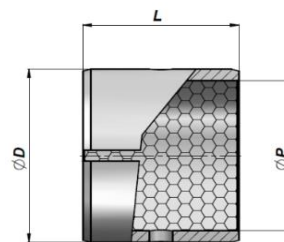

**WB**

**BØSNING**

**SELF LUBRICATING BUSHING**

Varenr. Code Type WB	ØP	ØD	L	kg x 100
WB101210	10	12	10	0,27
WB101212	10	12	12	0,33
WB101215	10	12	15	0,40
WB101220	10	12	20	0,54
WB121410	12	14	10	0,32
WB121412	12	14	12	0,38
WB121415	12	14	15	0,48
WB121420	12	14	20	0,64
WB121425	12	14	25	0,80
WB151710	15	17	10	0,39
WB151712	15	17	12	0,47
WB151715	15	17	15	0,59
WB151720	15	17	20	0,78
WB151725	15	17	25	0,98
WB161810	16	18	10	0,41
WB161812	16	18	12	0,50
WB161815	16	18	15	0,62
WB161820	16	18	20	0,83
WB161825	16	18	25	1,04
WB182010	18	20	10	0,46
WB182015	18	20	15	0,70
WB182020	18	20	20	0,93
WB182025	18	20	25	1,17
WB202310	20	23	10	0,80
WB202315	20	23	15	1,19
WB202320	20	23	20	1,59
WB202325	20	23	25	1,98
WB202330	20	23	30	2,38
WB222515	22	25	15	1,30
WB222520	22	25	20	1,73
WB222525	22	25	25	2,17
WB222530	22	25	30	2,60
WB252815	25	28	15	1,47
WB252820	25	28	20	1,96
WB252825	25	28	25	2,45
WB252830	25	28	30	2,94
WB303415	30	34	15	2,36
WB303420	30	34	20	3,15
WB303425	30	34	25	3,94
WB303430	30	34	30	4,73
WB303440	30	34	40	6,31
WB353920	35	39	20	3,64
WB353925	35	39	25	4,56
WB353930	35	39	30	5,47
WB353940	35	39	40	7,29