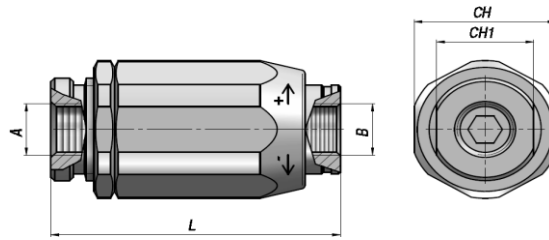

VRFC

**JUSTERBAR DRØVLEKONTRA VENTIL
ADJUSTABLE THROTTLE-CHECK VALVE (POPPET TYPE)**

| Varenr. Code | A BSP | B BSP | Q MAX l/min A > B | Q MAX l/min B > A | P MAX bar | Type | L | CH | CH1 | kg |
|-----------------|----------|----------|----------------------------|----------------------------|-----------------|----------|-------|----|-----|------|
| VSG512.100000 | 1/4" | 1/4" | 30 | 30 | 350 | VRFC 010 | 66 | 32 | 22 | 0,30 |
| VSG512.200000 | 3/8" | 3/8" | 40 | 50 | 350 | VRFC 020 | 77.5 | 38 | 26 | 0,48 |
| VSG512.300000 | 1/2" | 1/2" | 50 | 80 | 350 | VRFC 030 | 83 | 41 | 30 | 0,59 |
| VSG512.400000 | 3/4" | 3/4" | 80 | 110 | 300 | VRFC 040 | 104 | 55 | 38 | 1,34 |
| VSG512.500000 | 1" | 1" | 110 | 160 | 250 | VRFC 050 | 118.5 | 65 | 46 | 2,15 |
| VSG512.600000 | 1"1/4 | 1"1/4 | 150 | 210 | 230 | VRFC 060 | 135 | 80 | 55 | 3,31 |
| VSG512.700000 | 1"1/2 | 1"1/2 | 210 | 280 | 230 | VRFC 070 | 149.5 | 90 | 62 | 4,76 |

RØRMONTERING
LINE MOUNTING

MATERIALE - MATERIAL : STÅL - STEEL

1-VEJS MONTERING
UNIDIRECTIONAL