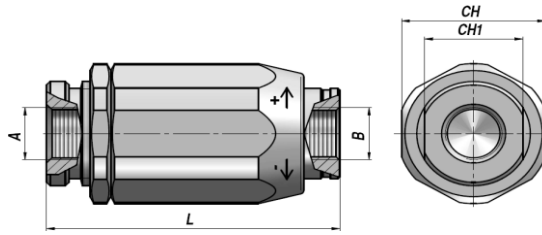

VRB

**JUSTERBAR DRØVLE VENTIL
ADJUSTABLE THROTTLE VALVE**

Varenr. Code	A BSP	B BSP	Q MAX l/min	P MAX bar	Type	L	CH	CH1	kg
VSG515.100000	1/4"	1/4"	30	350	VRB 010	66	32	22	0,30
VSG515.200000	3/8"	3/8"	45	350	VRB 020	77.5	38	26	0,48
VSG515.300000	1/2"	1/2"	70	350	VRB 030	83	41	30	0,59
VSG515.400000	3/4"	3/4"	100	300	VRB 040	104	55	38	1,34
VSG515.500000	1"	1"	150	250	VRB 050	118.5	60	46	2,15

RØRMONTERING
LINE MOUNTING

MATERIALE - MATERIAL : STÅL - STEEL

2-VEJS MONTERING
BIDIRECTIONAL