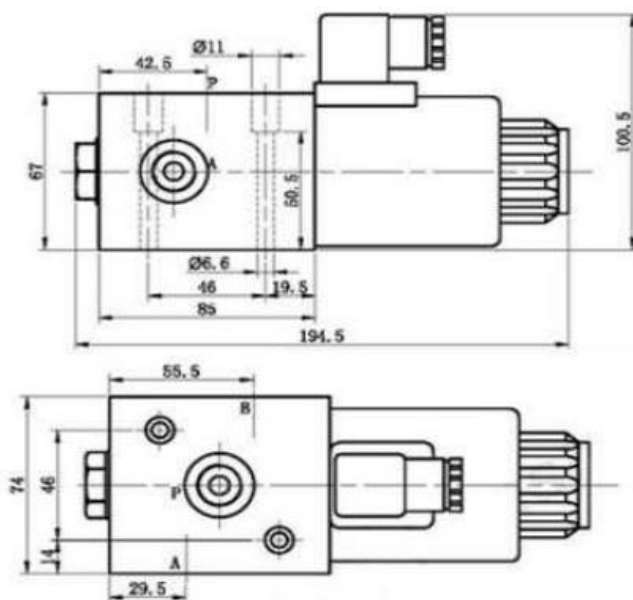

S3V12

EL-OMSKIFTER 3/2 VENTIL
DIRECTIONAL CONTROL VALVE 3 WAYS

Varenr. Code	Varenr. Code	R1 BSP	Max. flow l/min.	Max WP bar	kg
S3V1212CCDI	S3V1224CCDI	1/2"	80	210	4.40

Materiale - Material: Stål - Steel (Hus - Body)