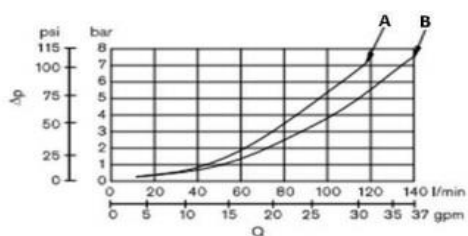

S3V12

EL-OMSKIFTER 3/2 VENTIL
DIRECTIONAL CONTROL VALVE 3 WAYS

Varenr. Code	Varenr. Code	R1 BSP	Max. flow l/min.	Max WP bar	kg
S3V1212CCDI	S3V1224CCDI	1/2"	80	210	4.40

Materiale - Material: Stål - Steel (Hus - Body)