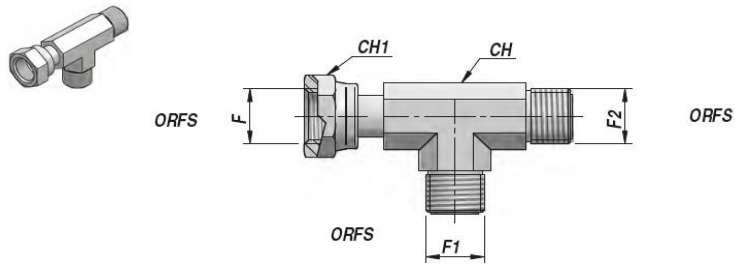

NIPLER OG FORSKRUNINGER - ADAPTERS

RV6620

**ORFS T-STYKKE HUN/HAN/HAN
"TEE" ADAPTER F+M+M**

Varenr. Code	UNF-JIC37°			CH	CH1	kg x100
	F	F1	F2			
RV6620.0600	9/16"-18	9/16"-18	9/16"-18	14	19	6.95
RV6620.0900	11/16"-16	11/16"-16	11/16"-16	19	22	13.30
RV6620.1100	13/16"-16	13/16"-16	13/16"-16	19	24	15.87
RV6620.1300	1"-14	1"-14	1"-14	27	30	32.30
RV6620.1400	1"3/16-12	1"3/16-12	1"3/16-12	30	36	45.60
RV6620.1500	1"7/16-12	1"7/16-12	1"7/16-12	37	41	67.42