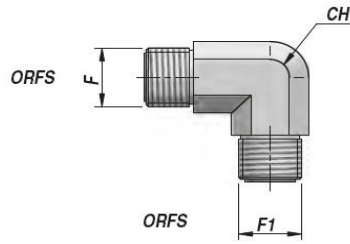

**NIPLER OG FORSKRUNINGER - ADAPTERS**

**RV6300**

**ORFS 90° VINKEL HAN/HAN  
ORFS 90° ADAPTER M+M**

Varenr. Code	ORFS F	ORFS F1	CH	kg x100
RV6300.0600	9/16"-18	9/16"-18	14	4.63
RV6300.0900	11/16"-16	11/16"-16	19	8.69
RV6300.1100	13/16"-16	13/16"-16	19	9.83
RV6300.1300	1"-14	1"-14	27	21.20
RV6300.1400	1"3/16-12	1"3/16-12	30	29.74
RV6300.1500	1"7/16-12	1"7/16-12	32	47.67