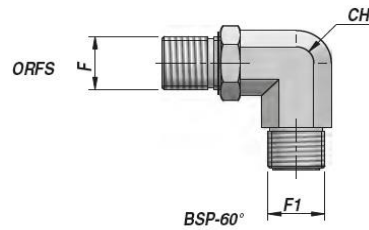

NIPLER OG FORSKRUNINGER - ADAPTERS

RV6215

ORFS 90° VINKEL HAN/HAN
ORFS 90° ADAPTER M+M

JUSTERBAR
ADJUSTABLE

Varenr. Code	ORFS F	BSP F1	CH	CH1	kg x100
RV6215.0406	9/16"-18	1/4"	19	19	6.05
RV6215.0606	9/16"-18	3/8"	19	24	9.93
RV6215.0409	11/16"-16	1/4"	19	19	10.20
RV6215.0609	11/16"-16	3/8"	19	24	9.87
RV6215.0809	11/16"-16	1/2"	27	27	16.96
RV6215.0411	13/16"-16	1/4"	19	19	10.55
RV6215.0611	13/16"-16	3/8"	19	24	11.10
RV6215.0811	13/16"-16	1/2"	27	27	15.72
RV6215.1211	13/16"-16	3/4"	30	36	30.14
RV6215.0613	1"-14	3/8"	27	24	23.96
RV6215.1213	1"-14	3/4"	30	36	30.33
RV6215.0814	1"3/16-12	1/2"	30	27	29.01
RV6215.1214	1"3/16-12	3/4"	30	36	36.00
RV6215.1614	1"3/16-12	1"	37	41	57.90
RV6215.1215	1"7/16-12	3/4"	37	36	51.60
RV6215.1615	1"7/16-12	1"	37	41	57.10
RV6215.2015	1"7/16-12	1"1/4	41	50	78.67