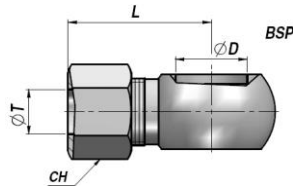

NIPLER OG FORSKRUNINGER - ADAPTERS

RV536

**BSP BANJO M/ SKÆRERING + OMLØBER
BANJO + NUT and CUTTING RING DIN2353**

Varenr. Code	ØD BSP	ØT	L	CH	kg x 100
RV536.0412	1/4"	12	43,5	22	7.00
RV536.0612	3/8"	12	38,5	22	7.00
RV536.0815	1/2"	15	44,5	27	14.00