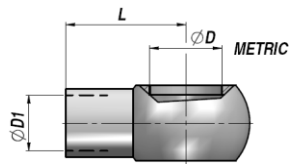

NIPLER OG FORSKRUNINGER - ADAPTERS

RV532

**METRISK SVEJSEBANJO
WELDABLE BANJO**

Varenr. Code	ØD	ØD1	L	kg x 100
RV532.1208	12	8	22-	1.80
RV532.1410	14	10	24-	2.00
RV532.1412	14	12	24-	1.90
RV532.1610	16	10	28-	4.00
RV532.1612	16	12	28-	3.60
RV532.1815	18	15	29-	6.00
RV532.2014	20	14	32-	8.60
RV532.2218	22	18	32-	7.50