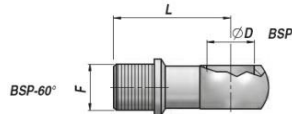

**NIPLER OG FORSKRUNINGER - ADAPTERS**

**RV451**

**BSP BANJO MED GEVIND OG KRAVE  
THREADED BANJO WITH COLLAR**

Varenr. Code	ØD BSP	F BSP	L	kg x 100
RV451.0404	1/4"	1/4"	30~	3.60
RV451.0604	3/8"	1/4"	40~	5.40
RV451.0606	3/8"	3/8"	40~	6.50
RV451.0806	1/2"	3/8"	55~	11.60
RV451.0808	1/2"	1/2"	55~	11.60
RV451.1212	3/4"	3/4"	55~	21.60