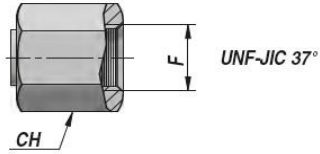

NIPLER OG FORSKRUNINGER - ADAPTERS

RV420

**JIC PROP M/OMLØBER
JIC SWIVEL CAP**

Varenr. Code	UNF-JIC37° F	CH	kg x100
RV420.0400	7/16"	14	1.34
RV420.0500	1/2"	17	2.29
RV420.0600	9/16"	19	3.16
RV420.0800	3/4"	22	4.35
RV420.1000	7/8"	27	7.50
RV420.1200	1"1/16	32	11.04
RV420.1600	1"5/16	41	19.51
RV420.2000	1"5/8	50	32.80
RV420.2400	1"7/8	60	57.80