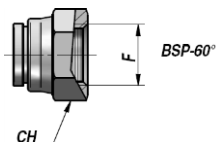

**NIPLER OG FORSKRUNINGER - ADAPTERS**

**RV414**

**BSP PROP HUN  
FEMALE PLUG  
TYPE BFS**

Varenr. Code	F BSP	CH	kg x 100
RV414.0200	1/8"	14	1.15
RV414.0400	1/4"	19	2.50
RV414.0600	3/8"	22	3.80
RV414.0800	1/2"	27	6.40
RV414.1000	5/8"	30	7.40
RV414.1200	3/4"	32	9.40
RV414.1600	1"	38	13.84
RV414.2000	1"1/4	50	32.80
RV414.2400	1"1/2	55	40.30
RV414.3200	2"	70	65.50