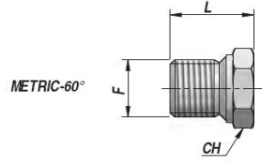

**NIPLER OG FORSKRUNINGER - ADAPTERS**

**RV402**

**METRISK PROP HAN  
MALE PLUG**

Varenr. Code	F	CH	kg x 100
RV402.1010	M10x1.0	14	0.90
RV402.1215	M12x1.5	17	1.90
RV402.1415	M14x1.5	19	2.39
RV402.1615	M16x1.5	22	3.40
RV402.1815	M18x1.5	24	4.20
RV402.2015	M20x1.5	27	5.20
RV402.2215	M22x1.5	27	5.80
RV402.2415	M24x1.5	30	5.82
RV402.2615	M26x1.5	32	8.30