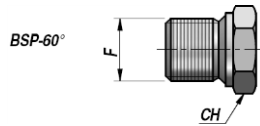

**NIPLER OG FORSKRUNINGER - ADAPTERS**

**RV401**

**BSP PROP HAN  
MALE PLUG  
TYPE BMS**

Varenr. Code	F BSP	CH	kg x 100
RV401.0200	1/8"	14	1.15
RV401.0400	1/4"	19	2.40
RV401.0600	3/8"	22	3.70
RV401.0800	1/2"	27	6.30
RV401.1000	5/8"	30	8.60
RV401.1200	3/4"	32	9.70
RV401.1600	1"	41	15.28
RV401.2000	1"1/4	50	29.55
RV401.2400	1"1/2	55	42.30
RV401.3200	2"	70	72.20