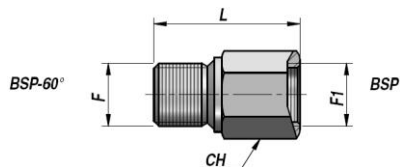

NIPLER OG FORSKRUNINGER - ADAPTERS

RV061

**BSP HAN/HUN KORT FORLÆNGER
MALE+FEMALE SHORT EXTENSION
TYPE BMFC**

Varenr. Code	F BSP	F1 BSP	CH	L	kg x 100
RV061.0200	1/8"	1/8"	14	26-	1.88
RV061.0400	1/4"	1/4"	19	33-	3.80
RV061.0600	3/8"	3/8"	22	35-	5.80
RV061.0800	1/2"	1/2"	27	40-	8.60
RV061.1200	3/4"	3/4"	32	48-	16.80
RV061.1600	1"	1"	41	50-	27.60
RV061.2000	1"1/4	1"1/4	50	53-	40.75