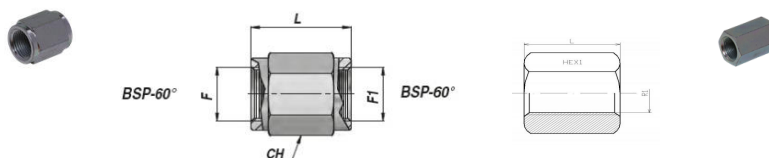

NIPLER OG FORSKRUNINGER - ADAPTERS

RV060

BSP HUN/HUN KORT FORLÆNGER SHORT EXTENSION - F+F

Model 1 = *

Model 2

Varenr. Code	F BSP	F1/R1 BSP	L	CH HEX1	kg x 100
RV060.0200*	1/8"	1/8"	21	14	1.50
RV060.0400	1/4"	1/4"	23	22	4.00
RV060.0600	3/8"	3/8"	31	24	4.55
RV060.0800	1/2"	1/2"	35	30	7.44
RV060.1200	3/4"	3/4"	45	36	10.10
RV060.1600	1"	1"	50	41	20.30
RV060.2000	1"1/4	1"1/4	55	50	29.30
RV060.2400	1"1/2	1"1/2	56	60	33.02
RV060.3200*	2"	2"	57	70	64.70