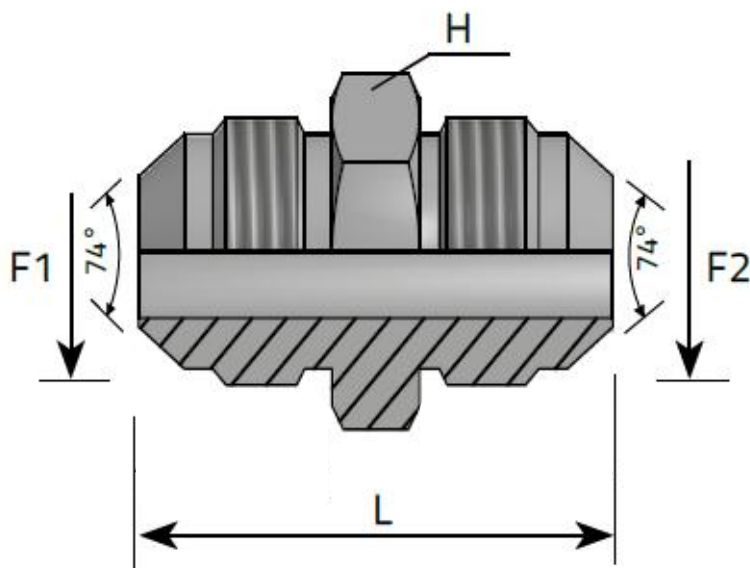

Brystnippel JIC 74° RV005

F1 og F2 er JIC gevind
Materiale: Stål CRVIF

Varenr. Code		F1	F2	For rør MM	For rør tomme "	H mm	L mm
RV0050404	L	7/16"	7/16"	ø6	1/4"	14	22
RV0050505	L	1/2"	1/2"	ø8	5/16"	19	31
RV0050606	L	9/16"	9/16"	ø10	3/8"	22	35
RV0050808	L	3/4"	3/4"	ø12	1/2"	27	40
RV0051010	L	7/8"	7/8"	ø14-15- 16	5/8"	30	45
RV0051212	L	1.1/16"	1.1/16"	ø18-20	3/4"	32	45
RV0051616	L	1.5/16"	1.5/16"	ø25	1"	41	53
RV0052020	S	1.5/8"	1.5/8"	ø30	*	50	56
RV0052424	S	1.7/8"	1.7/8"	ø38	*	55	65