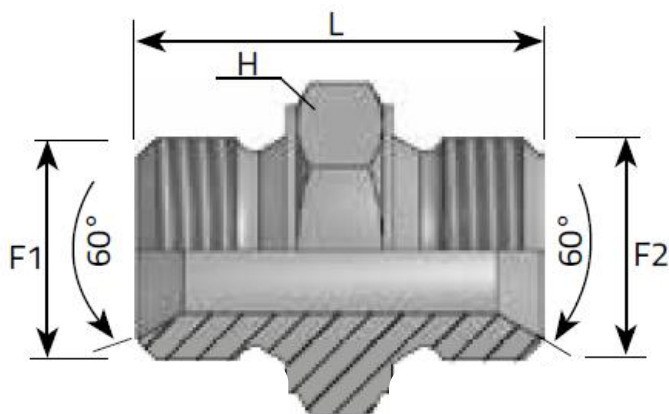

Brystnippel BSPP RV001

F1 og F2 er BSPP gevind
Materiale: Stål CRVIF

Varenr. Code		F1	F2	H mm	L mm
RV0010300	L	1/8"	1/8"	14	22
RV0010400	L	1/4"	1/4"	19	31
RV0010600	L	3/8"	3/8"	22	35
RV0010800	L	1/2"	1/2"	27	40
RV0011000	L	5/8"	5/8"	30	45
RV0011200	L	3/4"	3/4"	32	45
RV0011600	L	1"	1"	41	53
RV0012000	L	1.1/4"	1.1/4"	50	56
RV0012400	L	1.1/2"	1.1/2"	55	65
RV0013200	L	2"	2"	70	69
RV0014000	S	2.1/2"	2.1/2"	85	72
RV0014800	S	3"	3"	100	90