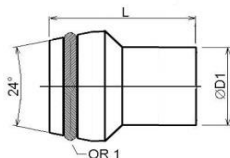

RD 324**SLUTPROP MED O-RING DIN 2353
PLUG WITH O-RING DIN 2353**

Varenr. Code	L	ØD	O-RING	*WP	kg x 100
RD32406L	18.5	6	4x1.5	630	0.60
RD32408L	18.5	8	6x1.6	630	0.90
RD32410L	20.0	10	7.5x1.5	630	1.40
RD32412L	20.5	12	9x1.5	630	1.90
RD32415L	20.5	15	12x2	400	3.20
RD32418L	22.5	18	15x2	400	6.20
RD32422L	25.0	22	20x2	250	10.00
RD32428L	25.5	28	26x2	250	15.00
RD32435L	30.0	35	32x2.5	250	25.30
RD32442L	30.0	42	38x2.5	250	36.00
RD32406L	18.5	6	4x1.5	630	0.60
RD32408L	18.5	8	6x1.6	630	0.90
RD32410L	20.0	10	7.5x1.5	630	1.40
RD32412L	20.5	12	9x1.5	630	1.90
RD32414S	22.5	14	10x2	630	2.70
RD32416S	23.5	16	12x2	420	4.50
RD32420S	28.5	20	16.3x2.4	420	7.80
RD32425S	29.0	25	20.3x2.4	420	12.00
RD32430S	30.5	30	25.3x2.4	420	18.00
RD32438S	33.0	38	33.3x2.4	315	31.00

*WP = Max. Arbejdstryk / Max. Working pressure