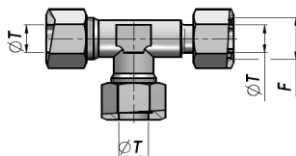

**RD 121****STILBAR L-STYKKE  
ADJUSTABLE STUD BARREL TEES**

Varenr. Code	Type	ØT	F1	kg x 100
RD12106L00	RD121 6 L	6	M12x1.5	5.50
RD12108L00	RD121 8 L	8	M14x1.5	7.10
RD12110L00	RD121 10 L	10	M16x1.5	9.50
RD12112L00	RD121 12 L	12	M18x1.5	12.50
RD12115L00	RD121 15 L	15	M22x1.5	19.90
RD12118L00	RD121 18 L	18	M26x1.5	30.00
RD12122L00	RD121 22 L	22	M30x2	40.00
RD12128L00	RD121 28 L	28	M36x2	54.50
RD12106S00	RD121 6 S	6	M14x1.5	7.60
RD12108S00	RD121 8 S	8	M16x1.5	10.90
RD12110S00	RD121 10 S	10	M18x1.5	16.00
RD12112S00	RD121 12 S	12	M20x1.5	19.30
RD12114S00	RD121 14 S	14	M22x1.5	25.00
RD12116S00	RD121 16 S	16	M24x1.5	34.50
RD12120S00	RD121 20 S	20	M30x2	50.50
RD12125S00	RD121 25 S	25	M36x2	97.00