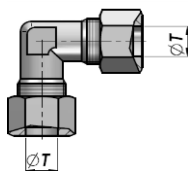

RD 99**90° VINKEL
EQUAL ELBOW**

| Varenr. Code | Type | ØT | kg x 100 |
|-----------------|------------|----|----------------|
| RD09906L00 | RD 99 6 L | 6 | 4.20 |
| RD09908L00 | RD 99 8 L | 8 | 5.80 |
| RD09910L00 | RD 99 10 L | 10 | 7.70 |
| RD09912L00 | RD 99 12 L | 12 | 9.80 |
| RD09915L00 | RD 99 15 L | 15 | 16.00 |
| RD09918L00 | RD 99 18 L | 18 | 24.00 |
| RD09922L00 | RD 99 22 L | 22 | 32.00 |
| RD09928L00 | RD 99 28 L | 28 | 42.40 |
| RD09906S00 | RD 99 6 S | 6 | 7.10 |
| RD09908S00 | RD 99 8 S | 8 | 8.10 |
| RD09910S00 | RD 99 10 S | 10 | 12.90 |
| RD09912S00 | RD 99 12 S | 12 | 15.00 |
| RD09914S00 | RD 99 14 S | 14 | 21.00 |
| RD09916S00 | RD 99 16 S | 16 | 26.00 |
| RD09920S00 | RD 99 20 S | 20 | 42.00 |
| RD09925S00 | RD 99 25 S | 25 | 78.00 |