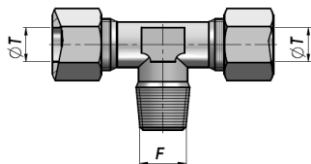

RD 96**T-STYKKE
MALE STUD BRANCH TEES**

Varenr. Code	Type	ØT	F BSPT	kg x 100	Varenr. Code	Type	ØT	F BSPT	kg x 100
RD09606LR0	RD 96 6 LR	6	1/8"	5.50	RD09606SR0	RD 96 6 SR	6	1/4"	9.50
RD09608LR0	RD 96 8 LR	8	1/4"	7.50	RD09608SR0	RD 96 8 SR	8	1/4"	12.10
RD09610LR0	RD 96 10 LR	10	1/4"	10.60	RD09610SR0	RD 96 10 SR	10	3/8"	16.00
RD09612LR0	RD 96 12 LR	12	3/8"	13.00	RD09612SR0	RD 96 12 SR	12	3/8"	20.30
RD09615LR0	RD 96 15 LR	15	1/2"	22.00	RD09614SR0	RD 96 14 SR	14	1/2"	25.10
RD09618LR0	RD 96 18 LR	18	1/2"	32.00	RD09616SR0	RD 96 16 SR	16	1/2"	32.40
RD09622LR0	RD 96 22 LR	22	3/4"	40.00	RD09620SR0	RD 96 20 SR	20	3/4"	48.00
RD09628LR0	RD 96 28 LR	28	1"	56.00	RD09625SR0	RD 96 25 SR	25	1"	92.00