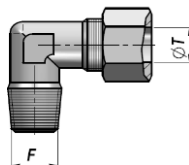

RD 94

90° VINKEL  
MALE STUD ELBOW

Varenr. Code	Type	ØT	F BSPT	kg x 100	Varenr. Code	Type	ØT	F BSPT	kg x 100
RD09406LLR	RD 94 6 LLR	6	1/8"	2.00	RD09406SR0	RD 94 6 SR	6	1/4"	5.50
RD09406LR0	RD 94 6 LR	6	1/8"	3.50	RD09408SR0	RD 94 8 SR	8	1/4"	7.20
RD09406LR04	RD 94 6 LR	6	1/4"	4.00	RD09410SR0	RD 94 10 SR	10	3/8"	10.30
RD09408LR02	RD 94 8 LR02	8	1/8"	3.50	RD09412SR0	RD 94 12 SR	12	3/8"	11.00
RD09408LR0	RD 94 8 LR	8	1/4"	5.00	RD09414SR0	RD 94 14 SR	14	1/2"	16.00
RD09408LR06	RD 94 8 LR	8	3/8"	5.00	RD09416SR0	RD 94 16 SR	16	1/2"	19.50
RD09410LR0	RD 94 10 LR	10	1/4"	6.00	RD09420SR08	RD 94 20 SR	20	1/2"	19.50
RD09410LR06	RD 94 10 LR	10	3/8"	6.00	RD09420SR0	RD 94 20 SR	20	3/4"	30.30
RD09412LR04	RD 94 12 LR	12	1/4"	8.50	RD09425SR0	RD 94 25 SR	25	1"	57.00
RD09412LR0	RD 94 12 LR	12	3/8"	8.50					
RD09412LR08	RD 94 12 LR	12	1/2"	8.50					
RD09415LR6	RD 94 15 LR	15	3/8"	14.50					
RD09415LR0	RD 94 15 LR	15	1/2"	14.50					
RD09418LR0	RD 94 18 LR	18	1/2"	17.00					
RD09422LR0	RD 94 22 LR	22	3/4"	23.50					
RD09428LR0	RD 94 28 LR	28	1"	37.50					