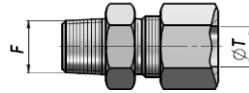

**RD 93****LIGE NIPPEL KONISK BSPT  
STRAIGHT MALE STUD COUPLING**

Varenr. Code	Type	ØT	F BSPT	kg x 100	Varenr. Code	Type	ØT	F BSPT	kg x 100
RD09306LLR0	RD 93 6 LLR	6	1/8"	2.40	RD09306SRO	RD 93 6 SR	6	1/4"	5.40
RD09308LR0	RD 93 8 LR	8	1/4"	4.20	RD09308SRO	RD 93 8 SR	8	1/4"	6.00
RD09310LR0	RD 93 10 LR	10	1/4"	4.70	RD09310SRO	RD 93 10 SR	10	3/8"	8.00
RD09310LR06	RD 93 10 LR6	10	3/8"	5.00	RD09312SRO	RD 93 12 SR	12	3/8"	9.90
RD09312LR0	RD 93 12 LR	12	3/8"	6.50	RD09314SRO	RD 93 14 SR	14	1/2"	14.40
RD09315LR0	RD 93 15 LR	15	1/2"	10.80	RD09316SRO	RD 93 16 SR	16	1/2"	16.50
RD09318LR0	RD 93 18 LR	18	1/2"	14.30	RD09320SRO	RD 93 20 SR	20	3/4"	26.00
RD09322LR0	RD 93 22 LR	22	3/4"	19.50	RD09325SRO	RD 93 25 SR	25	1"	49.50
RD09328LR0	RD 93 28 LR	28	1"	30.00					