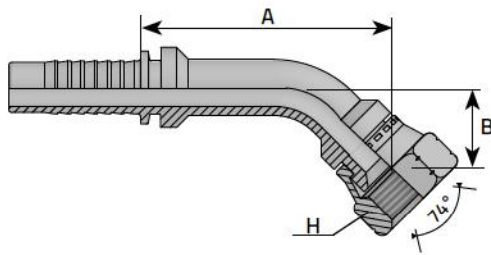

JIC 37° FEMALE - 45° ELBOW (1)

FEMMINA 45° JIC SV 37°
 FEMELLE 45° JIC CÔNE 37°
 DKJ 45° BOGEN 37° JIC DICHTKOPF (UNF)
 HEMBRA GIRATORIA A 45° JIC CONO 37°

Code	Tube		Thread		Dimensions			Pressure		
	D.N.	Hose	Diam	T	t/1"	H	B	A	Bar	Psi
	Inch		mm	Inch		mm	mm	mm		
F45J0304	-3	3/16"	4.8	7/16"	20	15	15	38	350	5076
F45J0305	-3	3/16"	4.8	1/2"	20	17	17	40	350	5076
F45J0404	-4	1/4"	6.4	7/16"	20	15	15	38	350	5076
F45J0405	-4	1/4"	6.4	1/2"	20	17	17	40	350	5076
F45J0406	-4	1/4"	6.4	9/16"	18	19	16.5	39.5	250	3626
F45J0505	-5	5/16"	7.9	1/2"	20	17	17	40	350	5076
F45J0506	-5	5/16"	7.9	9/16"	18	19	18.5	49.5	250	3626
F45J0507	-5	5/16"	7.9	5/8"	18	22	19	50	-	-
F45J0508	-5	5/16"	7.9	3/4"	16	24	19.5	50.5	250	3626
F45J0606	-6	3/8"	9.5	9/16"	18	19	18	53	250	3626
F45J0607	-6	3/8"	9.5	5/8"	18	22	19	54	-	-
F45J0608	-6	3/8"	9.5	3/4"	16	24	19	54	250	3626
F45J0610	-6	3/8"	9.5	7/8"	14	27	21	56	200	2901
F45J0808	-8	1/2"	12.8	3/4"	16	24	20	62	200	2901
F45J0810	-8	1/2"	12.8	7/8"	14	27	21	63	200	2901
F45J0812	-8	1/2"	12.8	1.1/16"	12	32	22	64	200	2901
F45J1010	-10	5/8"	16	7/8"	14	27	22	60	200	2901

JIC 37° FEMALE - 45° ELBOW (2)

FEMMINA 45° JIC SV 37°
 FEMELLE 45° JIC CÔNE 37°
 DKJ 45° BOGEN 37° JIC DICHTKOPF (UNF)
 HEMBRA GIRATORIA A 45° JIC CONO 37°

Code	Tube			Thread		Dimensions			Pressure	
	D.N.	Hose Inch	Diam mm	T Inch	t/1"	H mm	B mm	A mm	Bar	Psi
F45J1012	-10	5/8"	16	1.1/16"	12	32	25	63	200	2901
F45J1210	-12	3/4"	19	7/8"	14	27	29	62	200	2901
F45J1212	-12	3/4"	19	1.1/16"	12	32	29	62	200	2901
F45J1214	-12	3/4"	19	1.3/16"	12	36	29	63	160	2320
F45J1216	-12	3/4"	19	1.5/16"	12	41	29	63	160	2320
F45J1612	-16	1"	25.4	1.1/16"	12	32	39.5	100	200	2901
F45J1616	-16	1"	25.4	1.5/16"	12	41	39.5	88.5	160	2320
F45J1620	-16	1"	25.4	1.5/8"	12	50	38.5	89.5	125	1813
F45J2020	-20	1.1/4"	31.8	1.5/8"	12	50	44	101	125	1813
F45J2024	-20	1.1/4"	31.8	1.7/8"	12	55	45	103	100	1450
F45J2424	-24	1.1/2"	38.1	1.7/8"	12	55	45	118	100	1450