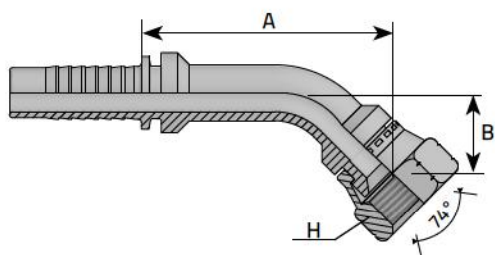

JIC 37° FEMALE - 45° ELBOW (1)

FEMMINA 45° JIC SV 37°
 FEMELLE 45° JIC CÔNE 37°
 DKJ 45° BOGEN 37° JIC DICHTKOPF (UNF)
 HEMBRA GIRATORIA A 45° JIC CONO 37°

Code	Tube		Thread		Dimensions			Pressure		
	D.N.	Hose	Diam	T	t/1"	H	B	A	Bar	Psi
	Inch		mm	Inch		mm	mm	mm		
F45J0304	-3	3/16"	4.8	7/16"	20	15	15	38	350	5076
F45J0305	-3	3/16"	4.8	1/2"	20	17	17	40	350	5076
F45J0404	-4	1/4"	6.4	7/16"	20	15	15	38	350	5076
F45J0405	-4	1/4"	6.4	1/2"	20	17	17	40	350	5076
F45J0406	-4	1/4"	6.4	9/16"	18	19	16.5	39.5	250	3626
F45J0505	-5	5/16"	7.9	1/2"	20	17	17	40	350	5076
F45J0506	-5	5/16"	7.9	9/16"	18	19	18.5	49.5	250	3626
F45J0507	-5	5/16"	7.9	5/8"	18	22	19	50	-	-
F45J0508	-5	5/16"	7.9	3/4"	16	24	19.5	50.5	250	3626
F45J0606	-6	3/8"	9.5	9/16"	18	19	18	53	250	3626
F45J0607	-6	3/8"	9.5	5/8"	18	22	19	54	-	-
F45J0608	-6	3/8"	9.5	3/4"	16	24	19	54	250	3626
F45J0610	-6	3/8"	9.5	7/8"	14	27	21	56	200	2901
F45J0808	-8	1/2"	12.8	3/4"	16	24	20	62	200	2901
F45J0810	-8	1/2"	12.8	7/8"	14	27	21	63	200	2901
F45J0812	-8	1/2"	12.8	1.1/16"	12	32	22	64	200	2901
F45J1010	-10	5/8"	16	7/8"	14	27	22	60	200	2901

JIC 37° FEMALE - 45° ELBOW (2)

FEMMINA 45° JIC SV 37°
 FEMELLE 45° JIC CÔNE 37°
 DKJ 45° BOGEN 37° JIC DICHTKOPF (UNF)
 HEMBRA GIRATORIA A 45° JIC CONO 37°

Code	Tube			Thread		Dimensions			Pressure	
	D.N.	Hose Inch	Diam mm	T Inch	t/1"	H mm	B mm	A mm	Bar	Psi
F45J1012	-10	5/8"	16	1.1/16"	12	32	25	63	200	2901
F45J1210	-12	3/4"	19	7/8"	14	27	29	62	200	2901
F45J1212	-12	3/4"	19	1.1/16"	12	32	29	62	200	2901
F45J1214	-12	3/4"	19	1.3/16"	12	36	29	63	160	2320
F45J1216	-12	3/4"	19	1.5/16"	12	41	29	63	160	2320
F45J1612	-16	1"	25.4	1.1/16"	12	32	39.5	100	200	2901
F45J1616	-16	1"	25.4	1.5/16"	12	41	39.5	88.5	160	2320
F45J1620	-16	1"	25.4	1.5/8"	12	50	38.5	89.5	125	1813
F45J2020	-20	1.1/4"	31.8	1.5/8"	12	50	44	101	125	1813
F45J2024	-20	1.1/4"	31.8	1.7/8"	12	55	45	103	100	1450
F45J2424	-24	1.1/2"	38.1	1.7/8"	12	55	45	118	100	1450