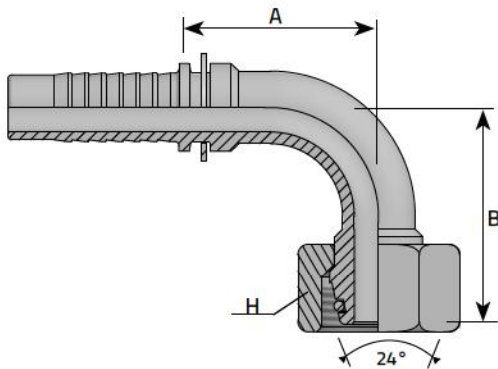

METRIC FEMALE 24° CONE - 90° ELBOW - L TYPE (2)

FEMMINA 90° METRICA DKOL CON O-RING 24°
FEMELLE 90° MÉTRIQUE CÔNE 24° AVEC O-RING - SÉRIE L
DKO-L 90° BOGEN INNENGEWINDE MIT O-RING 24° KONUS
HEMBRA GIRATORIA A 90° MÉTRICA CON O-RING CONO 24° - SERIE L

* CRIMPED NUT
DADO PINZATO

Code	Tube			Thread	Dimensions				Pressure		
	D.N.	Hose	Diam		T	D	H	B	A	Bar	Psi
		Inch	mm	mm	mm	mm	mm	mm			
F90E1026L18	-10	5/8"	16	M26 x 1.5	18	32	50.5	48.5	160	2320	
F90E1030L22	-10	5/8"	16	M30 x 2	22	36	53	48.5	160	2320	
* F90E1226L18	-12	3/4"	19	M26 x 1.5	18	32	63.5	53.5	160	2320	
F90E1230L22	-12	3/4"	19	M30 x 2	22	36	55.5	56.5	160	2320	
F90E1636L28	-16	1"	25.4	M36 x 2	28	41	72.5	73	100	1450	
F90E2045L35	-20	1.1/4"	31.8	M45 x 2	35	50	86.5	92	100	1450	
F90E2452L42	-24	1.1/2"	38.1	M52 x 2	42	60	94	99	100	1450