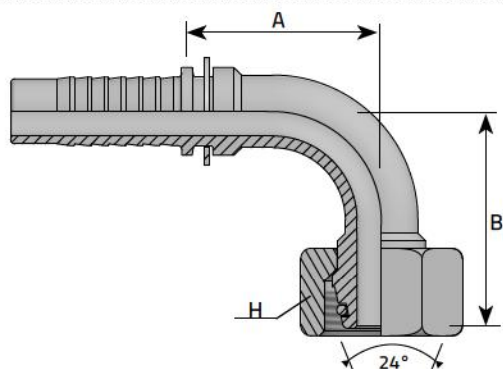

## METRIC FEMALE 24° CONE - 90° ELBOW - L TYPE (1)

FEMMINA 90° METRICA DKOL CON O-RING 24°  
 FEMELLE 90° MÉTRIQUE CÔNE 24° AVEC O-RING - SÉRIE L  
 DKO-L 90° BOGEN INNENGEWINDE MIT O-RING 24° KONUS  
 HEMBRA GIRATORIA A 90° MÉTRICA CON O-RING CONO 24° - SERIE L

\* CRIMPED NUT  
 DADO PINZATO

Code	Tube		Thread	Dimensions				Pressure		
	D.N.	Hose		Diam	T	D	H	B	A	Bar
	Inch	mm	mm	mm	mm	mm	mm	mm		
F90E0312L6	-3	3/16"	4.8	M12 x 1.5	6	14	31.5	29.5	250	3626
F90E0314L8	-3	3/16"	4.8	M14 x 1.5	8	17	31.5	29.5	250	3626
* F90E0412L6	-4	1/4"	6.4	M12 x 1.5	6	17	31.5	29.5	250	3626
F90E0414L8	-4	1/4"	6.4	M14 x 1.5	8	17	31.5	29.5	250	3626
F90E0416L10	-4	1/4"	6.4	M16 x 1.5	10	19	32.5	29	250	3626
F90E0418L12	-4	1/4"	6.4	M18 x 1.5	12	22	30.5	27	250	3626
* F90E0514L8	-5	5/16"	7.9	M14 x 1.5	8	19	36.7	31.5	250	3626
F90E0516L10	-5	5/16"	7.9	M16 x 1.5	10	19	32.5	31	250	3626
F90E0518L12	-5	5/16"	7.9	M18 x 1.5	12	22	37	29	250	3626
* F90E0616L10	-6	3/8"	9.5	M16 x 1.5	10	19	38	33	250	3626
F90E0618L12	-6	3/8"	9.5	M18 x 1.5	12	22	37.5	35.5	250	3626
F90E0622L15	-6	3/8"	9.5	M22 x 1.5	15	27	42	34	250	3626
* F90E0818L12	-8	1/2"	12.8	M18 x 1.5	12	22	49	39	250	3626
F90E0822L15	-8	1/2"	12.8	M22 x 1.5	15	27	44	39.5	250	3626
F90E0826L18	-8	1/2"	12.8	M26 x 1.5	18	32	46.5	39.5	160	2320

\* CRIMPED NUT  
 DADO PINZATO

Code	Tube			Thread	Dimensions				Pressure	
	D.N.	Hose	Diam		T	D	H	B	A	Bar
		Inch	mm	mm	mm	mm	mm	mm		
F90E1026L18	-10	5/8"	16	M26 x 1.5	18	32	50.5	48.5	160	2320
F90E1030L22	-10	5/8"	16	M30 x 2	22	36	53	48.5	160	2320
* F90E1226L18	-12	3/4"	19	M26 x 1.5	18	32	63.5	53.5	160	2320
F90E1230L22	-12	3/4"	19	M30 x 2	22	36	55.5	56.5	160	2320
F90E1636L28	-16	1"	25.4	M36 x 2	28	41	72.5	73	100	1450
F90E2045L35	-20	1.1/4"	31.8	M45 x 2	35	50	86.5	92	100	1450
F90E2452L42	-24	1.1/2"	38.1	M52 x 2	42	60	94	99	100	1450