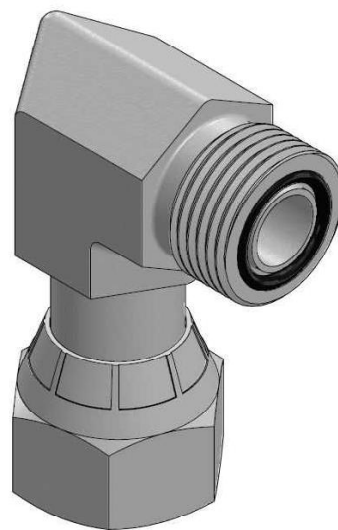

ORFS 90° Elbows

90° Elbow ORFS Swivel female-ORFS male

Carbon steel

HC nummer	R1	R2	L1	L2	HEX 1	HEX 2	ØC
RV62050600	ORFS 9/16"-18h	ORFS 9/16"-18h	21,5	26,5	17	17	5
RV62050900	ORFS 11/16"-16h	ORFS 11/16"-16h	25	29,5	22	19	6,5
RV62051100	ORFS 13/16"-16h	ORFS 13/16"-16h	28	38	24	22	9,5
RV62051300	ORFS 1"-14h	ORFS 1"-14h	33	41	30	27	12,5
RV62051400	ORFS 1"3/16-12h	ORFS 1"3/16-12h	37	46,5	36	32	15,5
RV62051500	ORFS 1"7/16-12h	ORFS 1"7/16-12h	42	53,3	41	41	20,5
	ORFS 1"11/16-12h	ORFS 1"11/16-12h	45	58	50	46	26