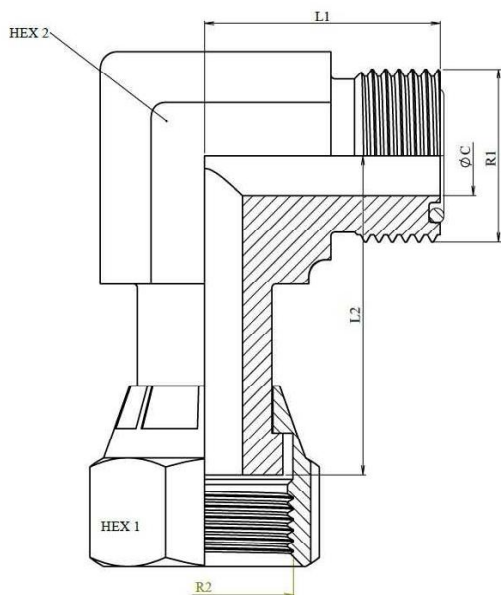

ORFS 90° Elbows

90° Elbow ORFS Swivel female-ORFS male

Carbon steel

HC nummer	R1	R2	L1	L2	HEX 1	HEX 2	ØC
RV62050600	ORFS 9/16"-18h	ORFS 9/16"-18h	21,5	26,5	17	17	5
RV62050900	ORFS 11/16"-16h	ORFS 11/16"-16h	25	29,5	22	19	6,5
RV62051100	ORFS 13/16"-16h	ORFS 13/16"-16h	28	38	24	22	9,5
RV62051300	ORFS 1"-14h	ORFS 1"-14h	33	41	30	27	12,5
RV62051400	ORFS 1"3/16-12h	ORFS 1"3/16-12h	37	46,5	36	32	15,5
RV62051500	ORFS 1"7/16-12h	ORFS 1"7/16-12h	42	53,3	41	41	20,5
	ORFS 1"11/16-12h	ORFS 1"11/16-12h	45	58	50	46	26