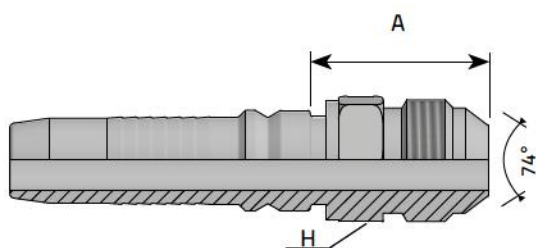

INTERLOCK JIC 37° MALE

MASCHIO JIC SV 37°
 MÂLE JIC CÔNE 37°
 AGJ 37° JIC AUSSENKONUS (UNF- GEWINDE)
 MACHO JIC CONO 37°

Code	Tube			Thread		Dimensions		Pressure	
	D.N.	Hose	Diam	T	t/1"	H	A	Bar	Psi
	Inch		mm	Inch		mm	mm		
KMJ1212	-12	3/4"	19	1.1/16"	12	27	38	420	6091
KMJ1214	-12	3/4"	19	1.3/16"	12	32	39	420	6091
KMJ1216	-12	3/4"	19	1.5/16"	12	34	39	420	6091
KMJ1616	-16	1"	25.4	1.5/16"	12	34	40	414	6004
KMJ1620	-16	1"	25.4	1.5/8"	12	42	42.5	414	6004
KMJ2020	-20	1.1/4"	31.8	1.5/8"	12	42	44	414	6004
KMJ2024	-20	1.1/4"	31.8	1.7/8"	12	50	51	414	6004
KMJ2424	-24	1.1/2"	38.1	1.7/8"	12	50	51	345	5004
KMJ3232	-32	2"	50.8	2.1/2"	12	65	61.5	345	5004