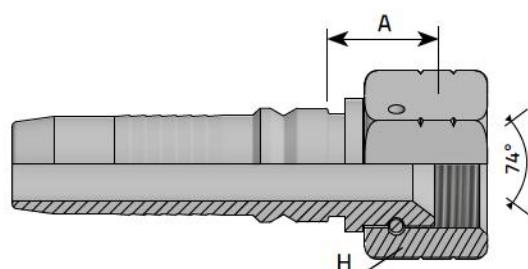

INTERLOCK JIC 37° FEMALE

FEMMINA DIRITTA JIC SV 37° DADO SPINATO
 FEMELLE DROIT JIC CÔNE 37° (ÉCROU À JONC)
 DKJ 37° (UNF) + GESTIFTETE ÜBERWURFMUTTER
 HEMBRA RECTA JIC ASIENTO 37° (TUERCA CON SEGURO)

Code	Tube			Thread		Dimensions		Pressure	
	D.N.	Hose	Diam	T	t/1"	H	A	Bar	Psi
		Inch	mm	Inch		mm	mm		
KFDJ1212	-12	3/4"	19	1.1/16"	12	32	20.5	420	6091
KFDJ1214	-12	3/4"	19	1.3/16"	12	36	20.5	420	6091
KFDJ1216	-12	3/4"	19	1.5/16"	12	41	20.5	420	6091
KFDJ1616	-16	1"	25.4	1.5/16"	12	41	22	414	6004
KFDJ1620	-16	1"	25.4	1.5/8"	12	50	26	414	6004
KFDJ2020	-20	1.1/4"	31.8	1.5/8"	12	50	27.5	414	6004
KFDJ2024	-20	1.1/4"	31.8	1.7/8"	12	55	29.5	414	6004
KFDJ2424	-24	1.1/2"	38.1	1.7/8"	12	55	29.5	345	5004
KFDJ3232	-32	2"	50.8	2.1/2"	12	70	33	345	5004