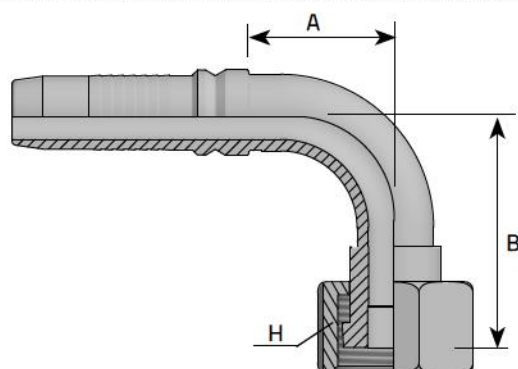

INTERLOCK ORFS FEMALE - 90° ELBOW

FEMMINA 90° ORFS
 FEMELLE 90° ORFS
 DK 90° BOGEN ORFS - UNF STIRNDICHTEND
 HEMBRA ORFS CODO 90°

Code	Tube			Thread		Dimensions			Pressure	
	D.N.	Hose	Diam	T	t/1"	H	B	A	Bar	Psi
	Inch	mm	Inch			mm	mm	mm		
KF90ORFS1014	-10	5/8"	16	1.3/16"	12	-	-	-	-	-
KF90ORFS1214	-12	3/4"	19	1.3/16"	12	36	49	53.5	420	6091
KF90ORFS1215	-12	3/4"	19	1.7/16"	12	41	54	54	410	5946
KF90ORFS1615	-16	1"	25.4	1.7/16"	12	41	59.5	71.5	410	5946
KF90ORFS1621	-16	1"	25.4	1.11/16"	12	-	-	-	-	-
KF90ORFS2021	-20	1.1/4"	31.8	1.11/16"	12	50	75.5	88.5	250	3626