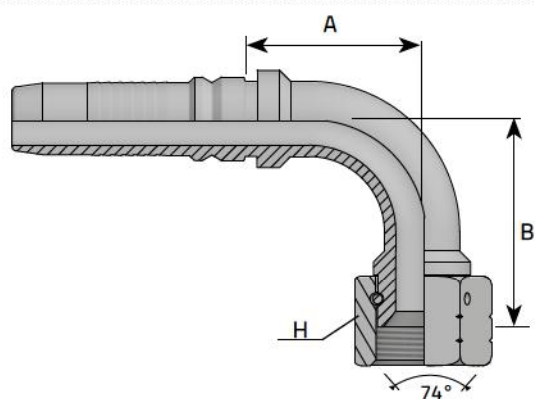

## INTERLOCK JIC 37° FEMALE 90°

FEMMINA 90° JIC SV 37° DADO SPINATO  
 FEMELLE 90° JIC CÔNE 37° (ÉCROU À JONC)  
 DKJ 90° BOGEN 37° DICHTKOPF (UNF) + GESTIFTETE ÜBERWURFMUTTER  
 HEMBRA JIC A 90° CONO 37° (TUERCA CON SEGURO)

Smart Code	Code	Tube			Thread		Dimensions			Pressure	
		D.N.	Hose	Diam	T	t/1"	H	A	B	Bar	Psi
			Inch	mm	Inch		mm	mm	mm		
	KF90J1212	-12	3/4"	19	1.1/16"	12	32	58	51	420	6091
	KF90J1214	-12	3/4"	19	1.3/16"	12	36	61	51	420	6091
	KF90J1216	-12	3/4"	19	1.5/16"	12	41	62.5	51	420	6091
	KF90J1616	-16	1"	25.4	1.5/16"	12	41	69.5	70.5	414	6004
	KF90J1620	-16	1"	25.4	1.5/8"	12	50	78.5	70.5	414	6004
	KF90J2020	-20	1.1/4"	31.8	1.5/8"	12	50	91.5	87.5	414	6004
	KF90J2024	-20	1.1/4"	31.8	1.7/8"	12	55	99	87.5	414	6004
	KF90J2424	-24	1.1/2"	38.1	1.7/8"	12	55	112.5	99.5	345	5004
	KF90J3232	-32	2"	50.8	2.1/2"	12	70	101	110	345	5004