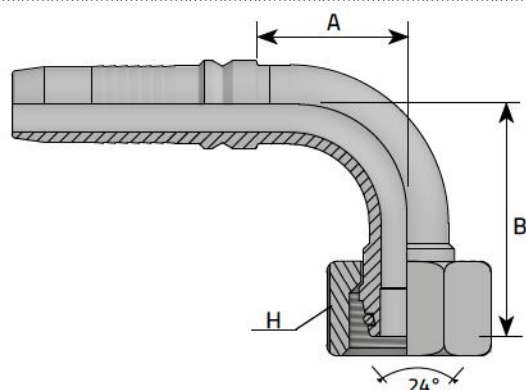

## INTERLOCK METRIC FEMALE 24° CONE 90° - S TYPE

FEMMINA 90° METRICA O-RING 24° DKOS  
 FEMELLE 90° MÉTRIQUE AVEC O-RING CÔNE 24° - SÉRIE S  
 DKO-S 90° BOGEN INNENGEWINDE MIT O-RING 24° KONUS  
 HEMBRA MÉTRICA A 90° CON O-RING CONO 24° - SERIE S

Code	Tube			Thread		Dimensions				Pressure	
	D.N.	Hose	Diam	T	t/1"	D	H	B	A	Bar	Psi
	Inch		mm	mm		mm	mm	mm	mm		
KF90E1030S20	-10	5/8"	16	M30 x 2		20	-	-	-	420	6091
KF90E1230S20	-12	3/4"	19	M30 x 2		20	36	59	54	420	6091
KF90E1236S25	-12	3/4"	19	M36 x 2		25	46	59	54	420	6091
KF90E1636S25	-16	1"	25.4	M36 x 2		25	46	75	70.5	414	6004
KF90E1642S30	-16	1"	25.4	M42 x 2		30	50	75	70.5	280	4061
KF90E2042S30	-20	1.1/4"	31.8	M42 x 2		30	50	86	90.5	250	3626
KF90E2052S38	-20	1.1/4"	31.8	M52 x 2		38	60	86	90.5	250	3626
KF90E2452S38	-24	1.1/2"	38.1	M52 x 2		38	60	94	97.5	250	3626