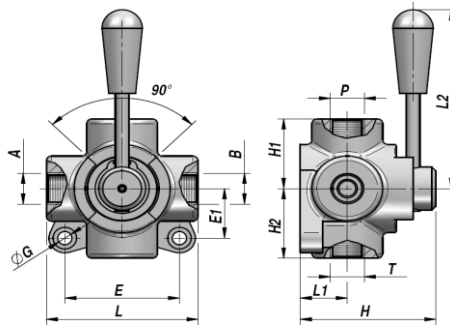

IDF4-C

**4 VEJS OMSKIFTER VENTIL - LUKKET CENTER
4-WAY FLOW REVERSE - CLOSED CENTRE**

Varenr. Code	P-T BSP	A-B BSP	Q MAX l/min	P MAX bar	Type	L	L1	L2	ØG	E	E1	H	H1	H2	kg
V70467.C00600	3/8"	3/8"	35	300	IDF4-C 020	77	24	130	8,5	54	27	71	38.5	38.5	1,23
V70467.C00800	1/2"	1/2"	50	250	IDF4-C 030	90	28	130	8,5	68	32	80	45	45	1,89
V70467.C01200	3/4"	3/4"	90	220	IDF4-C 040	95	32	160	8,5	74	38	90	47.5	47.5	2,56

RØRMONTERING
LINE MOUNTING

MATERIALE - MATERIAL : STØBEJERN - CAST IRON