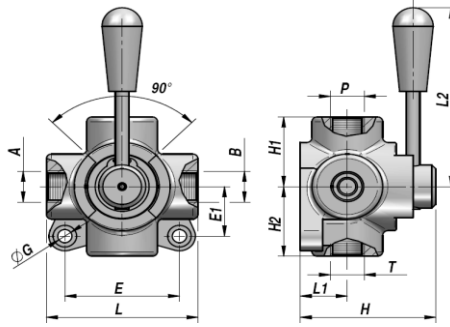

IDF4-A

**4 VEJS OMSKIFTER VENTIL - ÅBEN CENTER
4-WAY FLOW REVERSE - OPEN CENTRE**

Varenr. Code	P-T BSP	A-B BSP	Q MAX l/min	P MAX bar	Type	L	L1	L2	ØG	E	E1	H	H1	H2	kg
V70467.A00600	3/8"	3/8"	35	300	IDF4-A 020	77	24	130	8.5	54	27	71	38.5	38.5	1,23
V70467.A00800	1/2"	1/2"	50	250	IDF4-A 030	90	28	130	8.5	68	32	80	45	45	1,89
V70467.A01200	3/4"	3/4"	90	220	IDF4-A 040	95	32	160	8.5	74	38	90	47.5	47.5	2,56

RØRMONTERING
LINE MOUNTING

MATERIALE - MATERIAL : STØBEJERN - CAST IRON