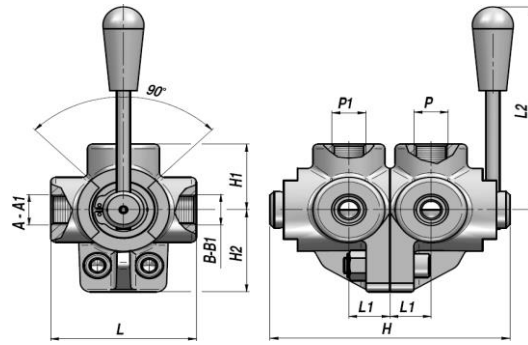

DDF6-C

**6 VEJS OMSKIFTER VENTIL - LUKKET CENTER
6-WAY FLOW DEFLECT VALVE - CLOSED CENTRE**

Varenr. Code	P A-B BSP	P1 A1-B1 BSP	Q MAX l/min	P MAX bar	Type	L	L1	L2	H	H1	H2	kg
V70667.C00600	3/8"	3/8"	60	315	DDF6-C 020	73	21	135	124	36.5	42	1,76
V70667.C00800	1/2"	1/2"	90	280	DDF6-C 030	85	24	130	140	42.5	53	2,90
V70667.C01200	3/4"	3/4"	120	250	DDF6-C 040	91	28	130	160	45.5	56	3,74
V70667.C01600	1"	1"	180	220	DDF6-C 050	98	31.5	160	180	49	64	5,20

RØRMONTERING
LINE MOUNTING

MATERIALE - MATERIAL : STØBEJERN - CAST IRON