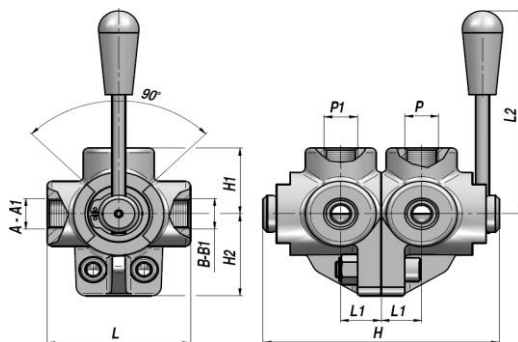

DDF6-A

**6 VEJS OMSKIFTER VENTIL - ÅBEN CENTER
6-WAY FLOW DEFLECT VALVE - OPEN CENTRE**

Varenr. Code	P A-B BSP	P1 A1-B1 BSP	Q MAX l/min	P MAX bar	Type	L	L1	L2	H	H1	H2	kg
V70667.A00600	3/8"	3/8"	60	315	DDF6-A 020	73	21	135	124	36.5	42	1,76
V70667.A00800	1/2"	1/2"	90	280	DDF6-A 030	85	24	130	140	42.5	53	2,90
V70667.A01200	3/4"	3/4"	120	250	DDF6-A 040	91	28	130	160	45.5	56	3,74
V70667.A01600	1"	1"	180	220	DDF6-A 050	98	31.5	160	180	49	64	5,20

RØRMONTERING
LINE MOUNTING

MATERIALE - MATERIAL : STØBEJERN - CAST IRON