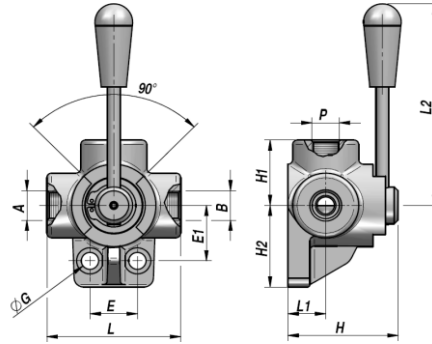

DDF3-C

3 VEJS OMSKIFTER VENTIL - LUKKET CENTER
3-WAY FLOW DEFLECT VALVE - CLOSED CENTRE

Varenr. Code	P A-B BSP	Q MAX l/min	P MAX bar	Type	L	L1	L2	ØG	E	E1	H	H1	H2	kg
V70367.C00600	3/8"	60	315	DDF3-C 020	73	21	135	8.5	24	31	62	36.5	42	0,87
V70367.C00800	1/2"	90	280	DDF3-C 030	85	24	130	11	30	36	70	42.5	53	1,42
V70367.C01200	3/4"	120	250	DDF3-C 040	91	28	130	11	32	41	80	45.5	56	1,84
V70367.C01600	1"	180	220	DDF3-C 050	98	31.5	160	11	32	50	90	49	64	2,51

RØRMONTERING
 LINE MOUNTING

MATERIALE - MATERIAL : STØBEJERN - CAST IRON