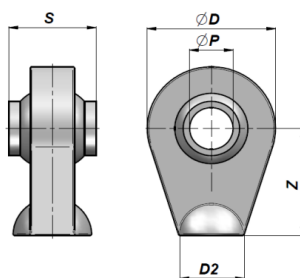

CSR

NEW!

SVEJSE LEDLEJE - TYPE AGRO

WELDABLE BALL JOINT END - AGRICULTURAL TYPE

TYPE D

Varenr. Code	Type	ØP (A12)	Z	S (h11)	ØD	D2	CAT	kg	note
CSR0010693	D	14	50	44	55	25	-	0,46	Rough Base
CSR0010727	D	19	46	35	70	30	1	0,64	Flat Base
CSR0010694	D	19	50	30	55	25	1	0,40	Rough Base
CSR0010724	D	19	50	35	62	26	1	0,54	Flat Base
CSR0010695	D	19	50	44	55	25	1	0,42	Rough Base
CSR0010705	D	19	50	44	62	30	1	0,54	Flat Base
* CSR0010708	D	19	58	44	62	34	1	0,60	"
CSR0010710	D	19	60	44	62	34	1	0,62	"
CSR0010697	D	19	65	44	55	26	1	0,50	Rough Base
CSR0010737	D	19	65	51	75	38	1	1,02	Flat Base
CSR0010696	D	20	50	44	55	25	-	0,41	Rough Base
* CSR0010720	D	20	58	44	62	34	-	0,61	Flat Base
CSR0010709	D	20	60	44	62	34	-	0,59	"
* CSR0010725	D	22,1	50	35	62	26	-	0,52	"
CSR0010707	D	22,1	58	44	62	34	-	0,58	"
CSR0010712	D	22,1	60	44	62	34	-	0,60	"
CSR0010730	D	22,1	65	51	75	38	-	0,98	"
CSR0010746	D	22,1	70	51	72	45	-	1,18	"
CSR0010756	D	22,1	70	51	85	50	-	1,64	"
CSR0010735	D	25,4	65	40	75	38	2	0,90	"
* CSR0010740	D	25,4	65	51	75	38	2	0,94	"
CSR0010750	D	25,4	65	51	83	50	2	1,38	"
CSR0010741	D	25,4	70	51	75	31	2	0,90	"
CSR0010742	D	25,4	70	51	72	45	2	1,14	"
CSR0010760	D	25,4	70	51	85	50	2	1,62	"
CSR0010791	D	25,4	85	51	90	40	2	1,68	"
CSR0010800	D	29	65	55	83	50	-	1,38	"
CSR0010805	D	30	65	42	83	50	-	1,30	"
CSR0010818	D	30	65	42	92	50	-	1,52	"
CSR0010739	D	30	65	51	75	38	-	0,88	"
* CSR0010810	D	30	65	55	83	50	-	1,36	"
CSR0010817	D	30	65	55	92	50	-	1,58	"
CSR0010748	D	30	70	51	72	45	-	1,08	"
CSR0010780	D	30	70	51	85	50	-	1,56	"
CSR0010792	D	30	85	51	90	40	-	1,64	"
CSR0010807	D	32	65	51	83	50	3	1,30	"
CSR0010825	D	32	65	51	92	50	3	1,54	"
CSR0010793	D	32	85	51	90	40	3	1,58	"
* CSR0010812	D	35	65	35	83	50	-	1,20	"
CSR0010819	D	35	65	35	92	50	-	1,42	"
CSR0010815	D	35	65	55	83	50	-	1,24	"
CSR0010795	D	35	85	55	90	40	-	1,52	"
CSR0010821	D	40	60	75	108	58	-	2,76	"
CSR0010820	D	40	85	75	108	60	-	3,42	"
CSR0010841	D	45	60	75	108	58	-	2,56	"
* CSR0010840	D	45	85	75	108	60	-	3,22	"
CSR0010861	D	50	60	75	108	58	-	2,36	"
* CSR0010860	D	50	85	75	108	60	-	3,02	"

INDERLEJE - COUPLING : STÅL/STÅL - STEEL/STEEL

* = Standard

MATERIALE : STÅL C40 - UNI EN 10083-1

MATERIAL : STEEL C40 - UNI EN 10083-1