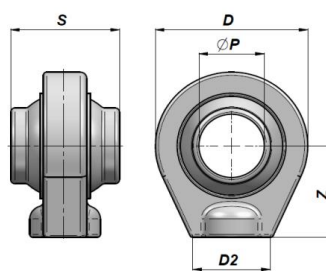

SVEJSE LEDLEJE - TYPE AGRO

WELDABLE BALL JOINT END - AGRICULTURAL TYPE

NEW!

CSR

TYPE E

Varenr. Code	Type	ØP (A12)	Z	S (h11)	ØD	D2	CAT	kg	note
CSR0010700	C	19	34	44	62	30x13	1	0,44	Milled Base
CSR0010702	C	20	34	44	62	30x13	-	0,43	Rough Base
CSR0010704	C	22,1	34	44	62	30x13	-	0,42	"
* CSR0010880	E	60 (H7)	87	100	140	75	-	5,66	"

INDERLEJE - COUPLING : STÅL/STÅL - STEEL/STEEL

* = Standard

MATERIALE : STÅL C40 - UNI EN 10083-1

MATERIAL : STEEL C40 - UNI EN 10083-1

LEDLEJE MED GEVIND - TYPE AGRO

THREADED BALL-JOINT END- AGRICULTURAL TYPE

NEW!

CSR

Varenr. Code	Type	ØP (A12)	Z	S (h11)	ØD	D2	F	LF	kg
CSR0010769	A	19	70	51	85	50	M27x2	27	1,54
CSR0010768	A	22.1	70	51	85	50	M27x2	27	1,5
CSR0010770	A	25.4	70	51	85	50	M27x2	27	1,46
CSR0010790	A	30	70	51	85	50	M27x2	27	1,40
CSR0010794	A	32	85	51	90	40	M27x2	27	1,44
CSR0010830	A	40	85	75	108	60	M38x2	28	3,10
CSR0010850	A	45	85	75	108	60	M38x2	28	2,90
CSR0010870	A	50	85	75	108	60	M38x2	28	2,70
CSR0010874	B	40	85	75	128	65	M38x2	28	6,16
CSR0010875	B	45	85	75	128	65	M38x2	28	5,96
CSR0010876	B	50	85	75	128	65	M38x2	28	5,76
CSR0010900	C	16	45	20	44	27	M16x1.5	20	0,28
CSR0010910	C	20	45	20	44	27	M18x1.5	20	0,25
CSR0010920	C	25	60	30	61	35	M20x1.5	25	0,80
CSR0010930	C	30	60	30	61	35	M22x1.5	25	0,72
CSR0010940	C	35	80	40	80	45	M27x2	35	1,70
CSR0010950	C	40	80	40	80	45	M30x2	35	1,60

INDERLEJE - COUPLING : STÅL/STÅL - STEEL/STEEL

MATERIALE : STÅL C40 - UNI EN 10083-1

MATERIAL : STEEL C40 - UNI EN 10083-1