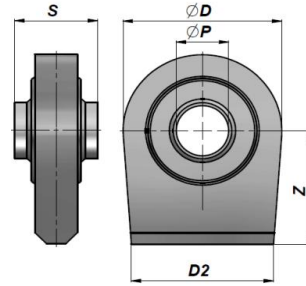

SVEJSE LEDLEJE - TYPE AGRO

WELDABLE BALL JOINT END - AGRICULTURAL TYPE

NEW!

CSR

TYPE A

TYPE B

Varenr. Code	Type	ØP (A12)	Z	S (h11)	ØD	D2	CAT	kg	note
CSR0010490	A	14	60	32	46	30	-	0,30	-
* CSR0010495	A	16	60	20	46	30	-	0,27	-
CSR0010494	A	18	43	35	65	50	-	0,58	-
CSR0010497	A	19	43	35	65	50	-	0,56	-
CSR0010496	A	19	50	44	52	52	-	0,46	-
CSR0010498	A	22,1	43	35	65	50	1	0,54	Flat Base
CSR0010510	A	22,1	50	35	76	70	1	0,82	-
CSR0010540	A	22,1	55	35	83	70	1	1,18	-
CSR0010503	A	22,1	70	35	66	55	1	0,70	-
CSR0010501	A	22,1	90	35	68	50	1	0,92	-
CSR0010515	A	25,4	50	35	76	70	-	0,78	-
CSR0010550	A	25,4	55	35	83	70	-	1,16	-
CSR0010569	A	25,4	65	45	80	70	-	1,36	-
CSR0010506	A	25,4	80	38	78	70	-	1,14	-
CSR0010566	A	25,4	80	38	80	70	-	1,56	-
CSR0010520	A	26	50	35	76	70	-	0,78	-
CSR0010530	A	28,4	50	35	76	70	2	0,76	-
CSR0010560	A	28,4	55	35	83	70	2	1,12	-
CSR0010562	A	28,4	55	45	83	70	2	1,16	-
CSR0010564	A	28,4	55	45	82	70	2	1,22	-
CSR0010570	A	28,4	65	45	80	70	2	1,32	-
CSR0010580	A	28,4	65	45	96	70	2	1,70	-
CSR0010615	A	28,4	65	45	108	80	2	2,16	-
CSR0010507	A	28,4	80	38	78	70	2	1,10	-
CSR0010568	A	28,4	80	38	80	70	2	1,52	-
CSR0010575	A	28,4	80	45	80	70	2	1,54	-
CSR0010579	A	28,4	82	45	90	76	2	1,48	-
CSR0010597	A	32	65	45	96	70	-	1,66	-
CSR0010600	A	34	65	45	96	70	-	1,62	-
CSR0010612	A	34	65	45	108	80	-	2,04	-
CSR0010602	A	35	65	45	96	70	-	1,60	-
CSR0010616	A	35	65	45	108	80	-	2,00	-
CSR0010604	A	37	65	45	96	70	3	1,56	-
CSR0010614	A	37	65	45	108	80	3	1,98	-
CSR0010610	A	38	65	45	108	80	-	1,96	-
CSR0010617	A	42	65	45	108	80	-	1,88	-
CSR0010499	B	19	50	35	67	60	-	0,74	-
CSR0010500	B	22,1	50	35	67	60	1	0,72	-
CSR0010505	B	22,1	75	35	67	58	1	0,94	-
CSR0010578	B	28,4	80	35	85	70	2	1,40	-
CSR0010576	B	28,4	80	45	85	70	2	1,44	-