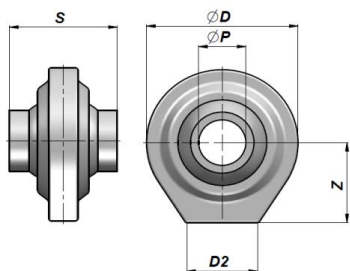

SVEJSE LEDLEJE - TYPE AGRO

WELDABLE BALL JOINT END - AGRICULTURAL TYPE

NEW!

CSR

TYPE C