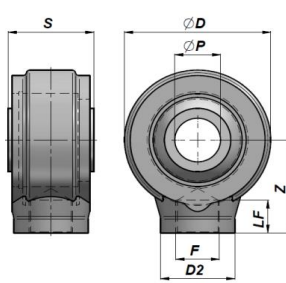

INDERLEJE - COUPLING : STÅL/STÅL - STEEL/STEEL

* = Standard

MATERIALE : STÅL C40 - UNI EN 10083-1

MATERIAL : STEEL C40 - UNI EN 10083-1

LEDLEJE MED GEVIND - TYPE AGRO

THREADED BALL-JOINT END- AGRICULTURAL TYPE

NEW!

CSR

TYPE A

TYPE B

TYPE C

Varenr. Code	Type	ØP (A12)	Z	S (h11)	ØD	D2	F	LF	kg
CSR0010769	A	19	70	51	85	50	M27x2	27	1,54
CSR0010768	A	22.1	70	51	85	50	M27x2	27	1,5
CSR0010770	A	25.4	70	51	85	50	M27x2	27	1,46
CSR0010790	A	30	70	51	85	50	M27x2	27	1,40
CSR0010794	A	32	85	51	90	40	M27x2	27	1,44
CSR0010830	A	40	85	75	108	60	M38x2	28	3,10
CSR0010850	A	45	85	75	108	60	M38x2	28	2,90
CSR0010870	A	50	85	75	108	60	M38x2	28	2,70
CSR0010874	B	40	85	75	128	65	M38x2	28	6,16
CSR0010875	B	45	85	75	128	65	M38x2	28	5,96
CSR0010876	B	50	85	75	128	65	M38x2	28	5,76
CSR0010900	C	16	45	20	44	27	M16x1.5	20	0,28
CSR0010910	C	20	45	20	44	27	M18x1.5	20	0,25
CSR0010920	C	25	60	30	61	35	M20x1.5	25	0,80
CSR0010930	C	30	60	30	61	35	M22x1.5	25	0,72
CSR0010940	C	35	80	40	80	45	M27x2	35	1,70
CSR0010950	C	40	80	40	80	45	M30x2	35	1,60