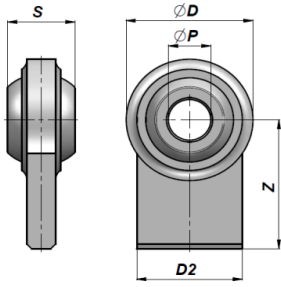

SVEJSE LEDLEJE - TYPE AGRO

WELDABLE BALL JOINT END - AGRICULTURAL TYPE

NEW!

CSR

TYPE A

TYPE B

Varenr. Code	Type	ØP (A12)	Z	S (h11)	ØD	D2	CAT	kg	note
CSR0010490	A	14	60	32	46	30	-	0,30	-
* CSR0010495	A	16	60	20	46	30	-	0,27	-
CSR0010494	A	18	43	35	65	50	-	0,58	-
CSR0010497	A	19	43	35	65	50	-	0,56	-
CSR0010496	A	19	50	44	52	52	-	0,46	-
CSR0010498	A	22,1	43	35	65	50	1	0,54	Flat Base
CSR0010510	A	22,1	50	35	76	70	1	0,82	-
CSR0010540	A	22,1	55	35	83	70	1	1,18	-
CSR0010503	A	22,1	70	35	66	55	1	0,70	-
CSR0010501	A	22,1	90	35	68	50	1	0,92	-
CSR0010515	A	25,4	50	35	76	70	-	0,78	-
CSR0010550	A	25,4	55	35	83	70	-	1,16	-
CSR0010569	A	25,4	65	45	80	70	-	1,36	-
CSR0010506	A	25,4	80	38	78	70	-	1,14	-
CSR0010566	A	25,4	80	38	80	70	-	1,56	-
CSR0010520	A	26	50	35	76	70	-	0,78	-
CSR0010530	A	28,4	50	35	76	70	2	0,76	-
CSR0010560	A	28,4	55	35	83	70	2	1,12	-
CSR0010562	A	28,4	55	45	83	70	2	1,16	-
CSR0010564	A	28,4	55	45	82	70	2	1,22	-
CSR0010570	A	28,4	65	45	80	70	2	1,32	-
CSR0010580	A	28,4	65	45	96	70	2	1,70	-
CSR0010615	A	28,4	65	45	108	80	2	2,16	-
CSR0010507	A	28,4	80	38	78	70	2	1,10	-
CSR0010568	A	28,4	80	38	80	70	2	1,52	-
CSR0010575	A	28,4	80	45	80	70	2	1,54	-
CSR0010579	A	28,4	82	45	90	76	2	1,48	-
CSR0010597	A	32	65	45	96	70	-	1,66	-
CSR0010600	A	34	65	45	96	70	-	1,62	-
CSR0010612	A	34	65	45	108	80	-	2,04	-
CSR0010602	A	35	65	45	96	70	-	1,60	-
CSR0010616	A	35	65	45	108	80	-	2,00	-
CSR0010604	A	37	65	45	96	70	3	1,56	-
CSR0010614	A	37	65	45	108	80	3	1,98	-
CSR0010610	A	38	65	45	108	80	-	1,96	-
CSR0010617	A	42	65	45	108	80	-	1,88	-
CSR0010499	B	19	50	35	67	60	-	0,74	-
CSR0010500	B	22,1	50	35	67	60	1	0,72	-
CSR0010505	B	22,1	75	35	67	58	1	0,94	-
CSR0010578	B	28,4	80	35	85	70	2	1,40	-
CSR0010576	B	28,4	80	45	85	70	2	1,44	-