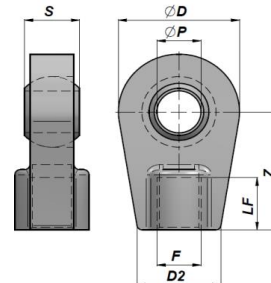

NEW!

CSR

TYPE A

TYPE B

TYPE C

Varenr. Code	Type	ØP (A12)	Z	S (h11)	ØD	D2	F	LF	kg
CSR0010769	A	19	70	51	85	50	M27x2	27	1,54
CSR0010768	A	22.1	70	51	85	50	M27x2	27	1,5
CSR0010770	A	25.4	70	51	85	50	M27x2	27	1,46
CSR0010790	A	30	70	51	85	50	M27x2	27	1,40
CSR0010794	A	32	85	51	90	40	M27x2	27	1,44
CSR0010830	A	40	85	75	108	60	M38x2	28	3,10
CSR0010850	A	45	85	75	108	60	M38x2	28	2,90
CSR0010870	A	50	85	75	108	60	M38x2	28	2,70
CSR0010874	B	40	85	75	128	65	M38x2	28	6,16
CSR0010875	B	45	85	75	128	65	M38x2	28	5,96
CSR0010876	B	50	85	75	128	65	M38x2	28	5,76
CSR0010900	C	16	45	20	44	27	M16x1.5	20	0,28
CSR0010910	C	20	45	20	44	27	M18x1.5	20	0,25
CSR0010920	C	25	60	30	61	35	M20x1.5	25	0,80
CSR0010930	C	30	60	30	61	35	M22x1.5	25	0,72
CSR0010940	C	35	80	40	80	45	M27x2	35	1,70
CSR0010950	C	40	80	40	80	45	M30x2	35	1,60