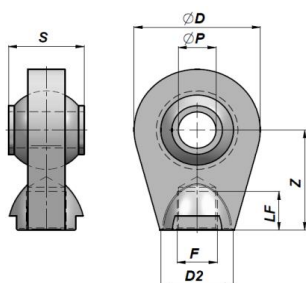

NEW!

CSR

TYPE C

TYPE E

Varenr. Code	Type	ØP (A12)	Z	S (h11)	ØD	D2	CAT	kg	note
CSR0010700	C	19	34	44	62	30x13	1	0,44	Milled Base
CSR0010702	C	20	34	44	62	30x13	-	0,43	Rough Base
CSR0010704	C	22,1	34	44	62	30x13	-	0,42	"
* CSR0010880	E	60 (H7)	87	100	140	75	-	5,66	"

NEW!

CSR

TYPE A

TYPE B

TYPE C

Varenr. Code	Type	ØP (A12)	Z	S (h11)	ØD	D2	F	LF	kg
CSR0010769	A	19	70	51	85	50	M27x2	27	1,54
CSR0010768	A	22.1	70	51	85	50	M27x2	27	1,5
CSR0010770	A	25.4	70	51	85	50	M27x2	27	1,46
CSR0010790	A	30	70	51	85	50	M27x2	27	1,40
CSR0010794	A	32	85	51	90	40	M27x2	27	1,44
CSR0010830	A	40	85	75	108	60	M38x2	28	3,10
CSR0010850	A	45	85	75	108	60	M38x2	28	2,90
CSR0010870	A	50	85	75	108	60	M38x2	28	2,70
CSR0010874	B	40	85	75	128	65	M38x2	28	6,16
CSR0010875	B	45	85	75	128	65	M38x2	28	5,96
CSR0010876	B	50	85	75	128	65	M38x2	28	5,76
CSR0010900	C	16	45	20	44	27	M16x1.5	20	0,28
CSR0010910	C	20	45	20	44	27	M18x1.5	20	0,25
CSR0010920	C	25	60	30	61	35	M20x1.5	25	0,80
CSR0010930	C	30	60	30	61	35	M22x1.5	25	0,72
CSR0010940	C	35	80	40	80	45	M27x2	35	1,70
CSR0010950	C	40	80	40	80	45	M30x2	35	1,60