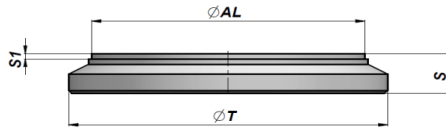

**RUSTFRI ENDEBUND**  
**STAINLESS STEEL END PLUG**

CFX

Varenr. Code	ØAL	ØT	S	S1	kg
CFX00040050	40	50	10	2	0,13
CFX00050060	50	60	10	2	0,19
CFX00060070	60	70	12	2	0,33
CFX00070080	70	80	12	2	0,43
CFX00080095	80	95	12	2	0,60
CFX00100115	100	115	15	2	