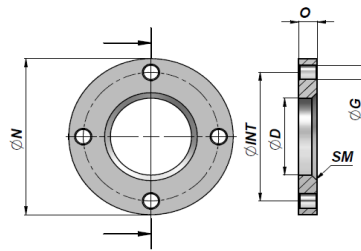

CFL

FLANGE
FLANGE

Varenr. Code	ØD (+0,2 +0,3)	ØN	O	ØG	ØINT	SM	kg	Kasse Box		Pz Pcs
CFL0035072	35	72	10,0	ø 7 x 4	60	3x45°	0,23	Z50CFL0035072		50
CFL0040080	40	80	12,0	ø 9 x 4	65	3x45°	0,33	Z25CFL0040080		25
CFL0042089	42	89	12,0	ø 9 x 4	70	3x45°	0,43	Z20CFL0042089		20
CFL0045095	45	95	12,0	ø 9 x 4	75	3x45°	0,49	Z20CFL0045095		20
CFL0050109	50	109	12,5	ø 11 x 4	87	4x45°	0,66	Z25CFL0050109		25
CFL0055123	55	123	14,5	ø 11 x 4	100	4x45°	1,03	Z15CFL0055123		15
CFL0060128	60	128	14,5	ø 13 x 4	105	4x45°	1,09	Z20CFL0060128		20
CFL0065135	65	135	15,5	ø 13 x 4	110	4x45°	1,26	Z10CFL0065135		10
CFL0070142	70	142	16,5	ø 13 x 4	117	5x45°	1,50	Z10CFL0070142		10
CFL0073145	73	145	16,5	ø 13 x 4	120	5x45°	1,50	Z10CFL0073145		10
CFL0075152	75	152	16,5	ø 13 x 4	125	5x45°	1,68			
CFL0080162	80	162	16,5	ø 15 x 4	127	5x45°	1,94			
CFL0090175	90	175	18,5	ø 15 x 4	145	5x45°	2,44			
CFL0095181	95	181	18,5	ø 17 x 6	149	7x45°	2,53			
CFL0100188	100	188	18,5	ø 17 x 6	155	7x45°	2,81			
CFL0105188	105	188	24,5	ø 17 x 6	156	8x45°	3,44			
CFL0115194	115	194	24,5	ø 17 x 6	162	8x45°	3,47			
CFL0125228	123	228	28,0	ø 21 x 6	190	8x45°	5,93			
CFL0140240	138	240	28,0	ø 21 x 6	200	8x45°	6,05			
CFL0145250	143	250	28,0	ø 21 x 6	210	8x45°	6,65			
CFL0160280	158	280	33,0	ø 23 x 6	230	10x45°	9,98			
CFL0170300	168	300	38,0	ø 25 x 6	250	12x45°	13.24			
CFL0180325	178	325	38,0	ø 28 x 6	270	12x45°	15.84			

MATERIALE : S355J0 (Fe510C)

MATERIAL : S355J0 (Fe510C)