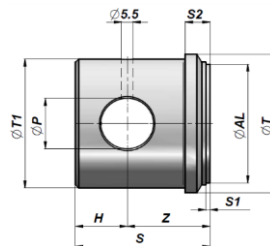

ENDE-BUND MED HUL
 END-PLUG WITH HOLE

CFHRT

Varenr. Code	ØAL	ØT	ØP	Z	H	S	S1	ØT1	S2	kg	Kasse Box		Pz Pcs
CFHRT07060	60	70	25,50	40	25	65	2	65	12	1,48	Z12CFHRT07060		12
CFHRT08070 NEW!	70	80	25,25	35	25	60	2	75	10	1,79	Z10CFHRT08070		10
CFHRT09080 NEW!	80	90	30,25	40	30	70	2	85	10	2,64	Z05CFHRT09080		5

MATERIALE : STÅL S355J0 (Fe510C) - S355JR (A105)

MATERIAL : STEEL S355J0 (Fe510C) - S355JR (A105)